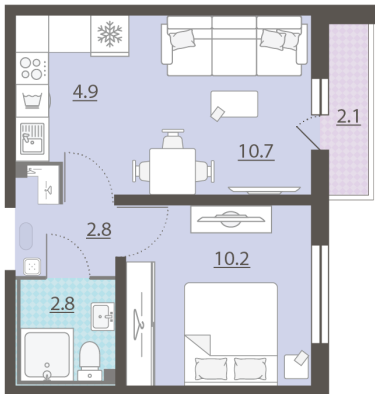

Жилой комплекс «Мичуринский»

Адрес Широкая речка район, г.Екатеринбург, ул. Широкореченская

дом 50, этаж 4

1-комнатная евро квартира №75

Общая площадь 32.5 м²

Тип планировки 2eBL-8-2-5

Срок сдачи IV кв. 2025

Класс жилья Комфорт

С отделкой

4 288 050 руб.
спецпредложение

4 764 500 руб.

базовая цена

[Ссылка на квартиру на сайте](#)

*Данное предложение не является публичной офертой. Информация актуальна на 11.12.2024

Адреса и время работы офисов продаж на сайте lsr.ru в разделе Контакты