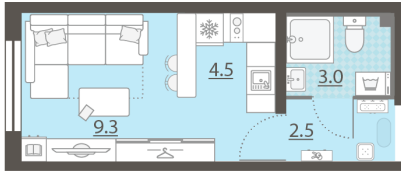

Жилой комплекс «Мичуринский»

Адрес Широкая речка, г.Екатеринбург, ул. Широкореченская
дом 50, этаж 3
Студия №71

Общая площадь 19.3 м²

Тип планировки StB-8-2-5

Срок сдачи IV кв. 2025

Класс жилья Комфорт

С отделкой

2 820 888 руб.
спецпредложение

3 134 320 руб.
базовая цена

[Ссылка на квартиру на сайте](#)