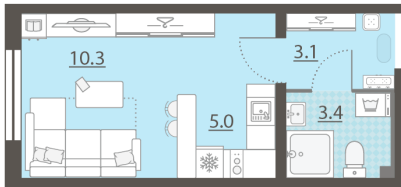

## Жилой комплекс «Мичуринский»

Адрес Широкая речка район, г.Екатеринбург, ул. Широкореченская  
дом 50, этаж 3  
Студия №70

Общая площадь 21.8 м<sup>2</sup>

Срок сдачи IV кв. 2025

Тип планировки StA-26-2-5

Класс жилья Комфорт

С отделкой

2 907 684 руб.  
Спецпредложение

3 230 760 руб.

Базовая цена

[Ссылка на квартиру на сайте](#)

\*Данное предложение не является публичной офертой. Информация актуальна на 27.12.2024