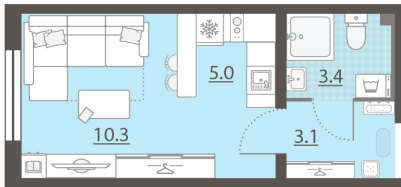

Жилой комплекс «Мичуринский»

Адрес Широкая речка район, г.Екатеринбург, ул. Широкореченская
дом 50, этаж 3
Студия №69

Общая площадь 21.8 м²

Тип планировки StA-25-2-5

Срок сдачи IV кв. 2025

Класс жилья Комфорт

С отделкой

2 907 684 руб.
спецпредложение

3 230 760 руб.
базовая цена

[Ссылка на квартиру на сайте](#)