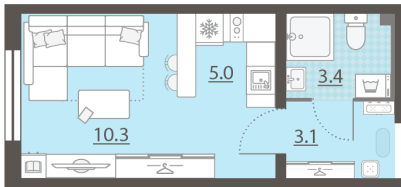

Жилой комплекс «Мичуринский»

Адрес Широкая речка район, г.Екатеринбург, ул. Широкореченская
дом 50, этаж 3
Студия №66

Общая площадь 21.8 м²

Тип планировки StA-23-2-5

Срок сдачи IV кв. 2025

Класс жилья Комфорт

С отделкой

2 907 684 руб.
спецпредложение

3 230 760 руб.
базовая цена

[Ссылка на квартиру на сайте](#)