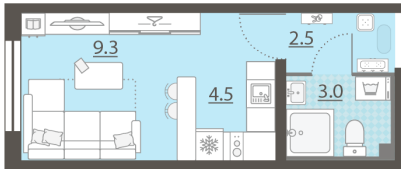

Жилой комплекс «Мичуринский»

Адрес Широкая речка, г.Екатеринбург, ул. Широкореченская
дом 50, этаж 3
Студия №65

Общая площадь 19.3 м²

Тип планировки StB-7-2-5

Срок сдачи IV кв. 2025

Класс жилья Комфорт

С отделкой

2 820 888 руб.
спецпредложение

3 134 320 руб.
базовая цена

[Ссылка на квартиру на сайте](#)