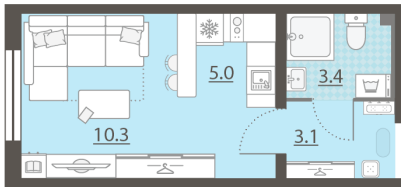

Жилой комплекс «Мичуринский»

Адрес Широкая речка, г.Екатеринбург, ул. Широкореченская
дом 50, этаж 2
Студия №57

Общая площадь 21.8 м²

Тип планировки StA-25-2-5

Срок сдачи IV кв. 2025

Класс жилья Комфорт

С отделкой

2 848 824 руб.
спецпредложение

3 165 360 руб.
базовая цена

[Ссылка на квартиру на сайте](#)