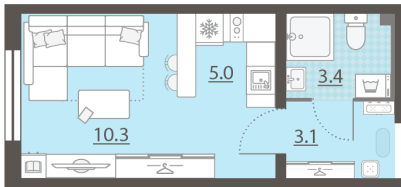

Жилой комплекс «Мичуринский»

Адрес Широкая речка, г.Екатеринбург, ул. Широкореченская
дом 50, этаж 2
Студия №54

Общая площадь 21.8 м²

Тип планировки StA-23-2-5

Срок сдачи IV кв. 2025

Класс жилья Комфорт

С отделкой

2 848 824 руб.
спецпредложение

3 165 360 руб.
базовая цена

[Ссылка на квартиру на сайте](#)