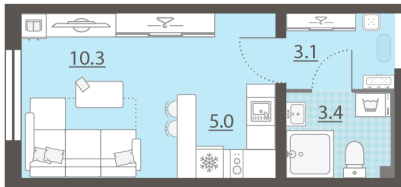

Жилой комплекс «Мичуринский»

Адрес Широкая речка, г.Екатеринбург, ул. Широкореченская
дом 50, этаж 1
Студия №46

Общая площадь 21.8 м²

Тип планировки StA-5-1

Срок сдачи IV кв. 2025

Класс жилья Комфорт

С отделкой

2 786 040 руб.
спецпредложение

3 095 600 руб.
базовая цена

[Ссылка на квартиру на сайте](#)