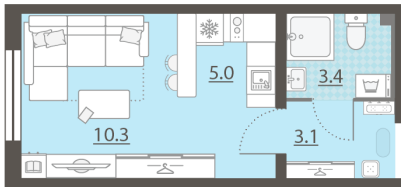

Жилой комплекс «Мичуринский»

Адрес Широкая речка, г.Екатеринбург, ул. Широкореченская
дом 50, этаж 1
Студия №45

Общая площадь 21.8 м²

Тип планировки StA-4-1

Срок сдачи IV кв. 2025

Класс жилья Комфорт

С отделкой

2 786 040 руб.
спецпредложение

3 095 600 руб.
базовая цена

[Ссылка на квартиру на сайте](#)