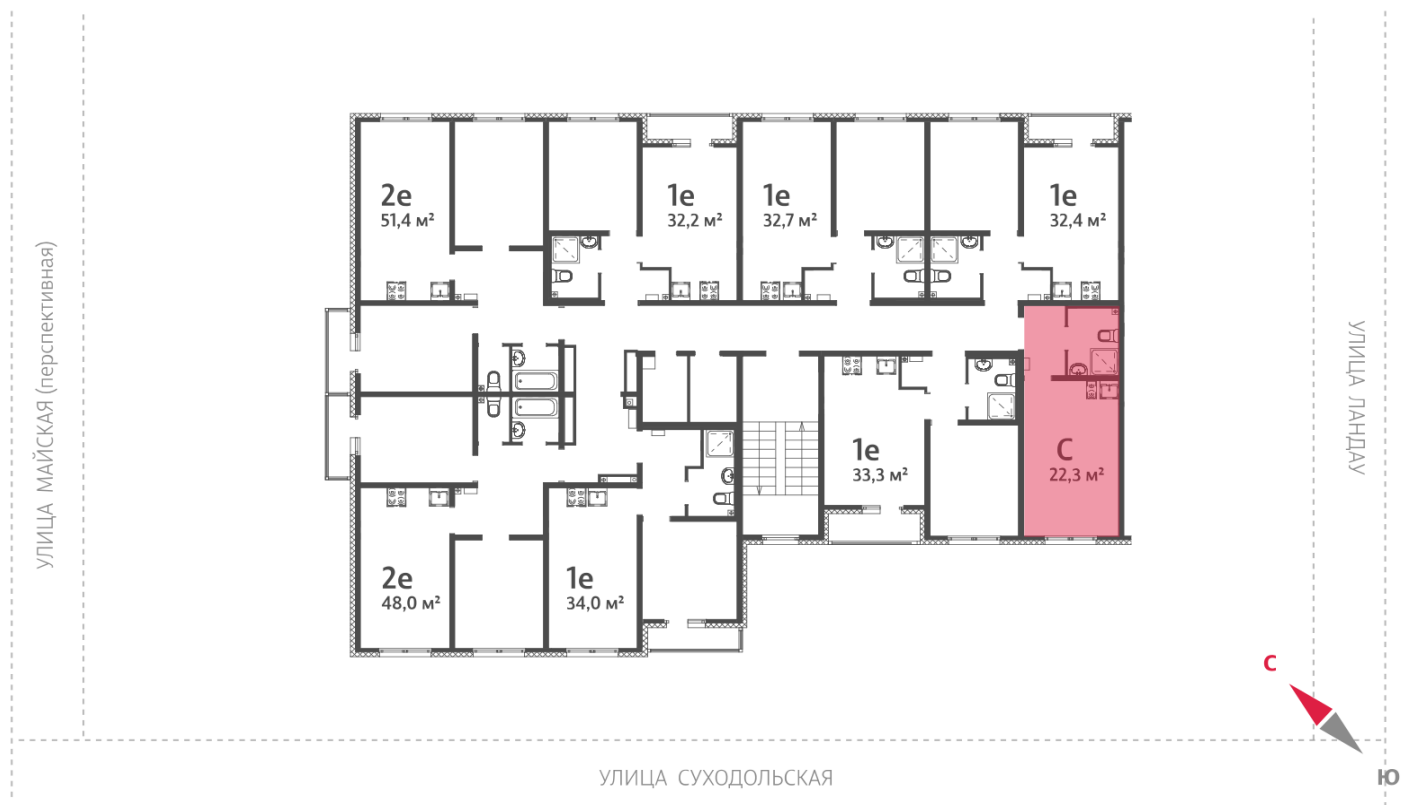

*Данное предложение не является публичной офертой. Информация актуальна на 22.11.2024

Адреса и время работы офисов продаж на сайте lsr.ru в разделе Контакты