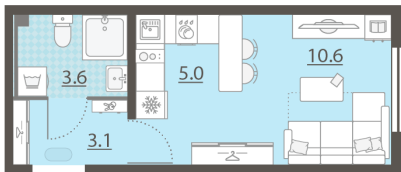

## Жилой комплекс «Мичуринский»

Адрес Широкая речка, г.Екатеринбург, ул. Широкореченская  
дом 50, этаж 5  
Студия №38

Общая площадь 22.3 м<sup>2</sup>

Тип планировки StA-22-2-5

Срок сдачи IV кв. 2025

Класс жилья Комфорт

С отделкой

**2 892 087 руб.**  
спецпредложение

**3 213 430 руб.**  
базовая цена

[Ссылка на квартиру на сайте](#)

\*Данное предложение не является публичной офертой. Информация актуальна на 22.11.2024

Адреса и время работы офисов продаж на сайте [lsr.ru](http://lsr.ru) в разделе Контакты