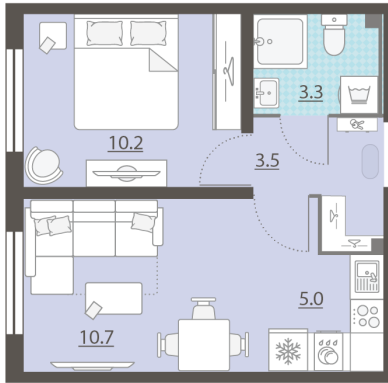

Жилой комплекс «Мичуринский»

Адрес Широкая речка, г.Екатеринбург, ул. Широкореченская
дом 50, этаж 5
1-комнатная евро квартира №36

Общая площадь 32.7 м²

Тип планировки 2еВ-9-2-5

Срок сдачи IV кв. 2025

Класс жилья Комфорт

С отделкой

3 939 434 руб.
спецпредложение

4 476 630 руб.

базовая цена

[Ссылка на квартиру на сайте](#)

*Данное предложение не является публичной офертой. Информация актуальна на 25.11.2024

Адреса и время работы офисов продаж на сайте lsr.ru в разделе Контакты