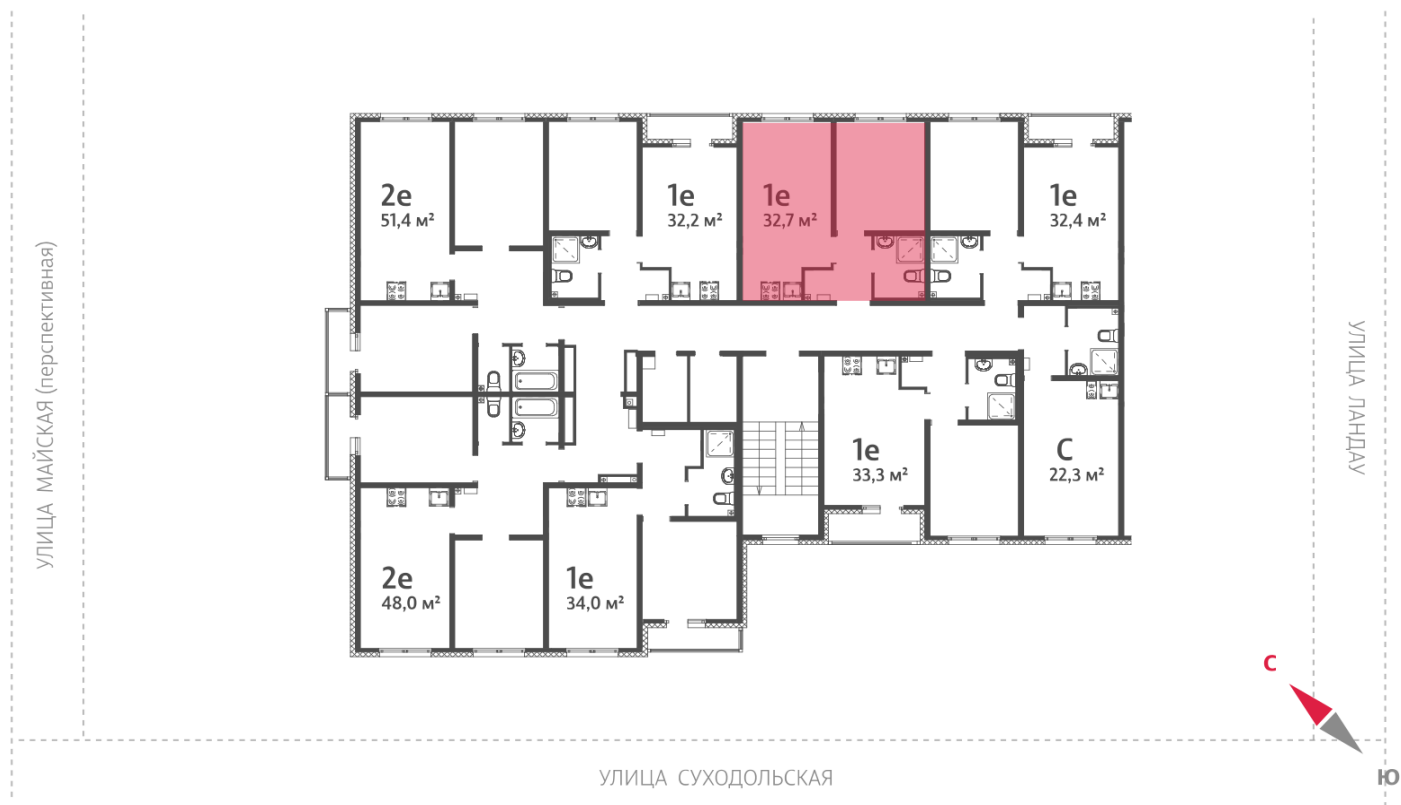

*Данное предложение не является публичной офертой. Информация актуальна на 25.11.2024