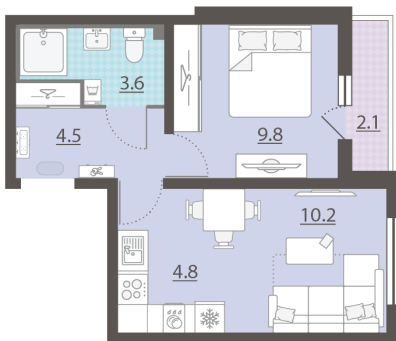

Жилой комплекс «Мичуринский»

Адрес Широкая речка район, г.Екатеринбург, ул. Ширококореченская

дом 50, этаж 5

1-комнатная евро квартира №32

Общая площадь 34.0 м²

Тип планировки 2eCL-3-2-5

Срок сдачи IV кв. 2025

Класс жилья Комфорт

С отделкой

4 388 040 руб.
спецпредложение

4 875 600 руб.
базовая цена

[Ссылка на квартиру на сайте](#)

*Данное предложение не является публичной офертой. Информация актуальна на 12.12.2024