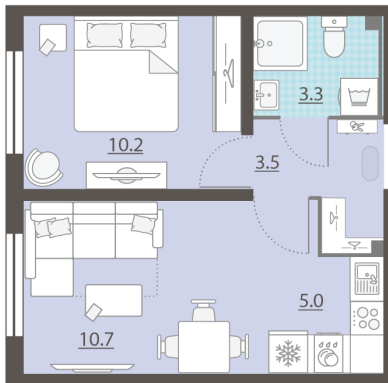

Жилой комплекс «Мичуринский»

Адрес Широкая речка, г.Екатеринбург, ул. Широкореченская
дом 50, этаж 4
1-комнатная евро квартира №28

Общая площадь 32.7 м²

Тип планировки 2еВ-9-2-5

Срок сдачи IV кв. 2025

Класс жилья Комфорт

С отделкой

3 968 210 руб.
спецпредложение

4 509 330 руб.

базовая цена

[Ссылка на квартиру на сайте](#)

*Данное предложение не является публичной офертой. Информация актуальна на 25.11.2024

Адреса и время работы офисов продаж на сайте lsr.ru в разделе Контакты