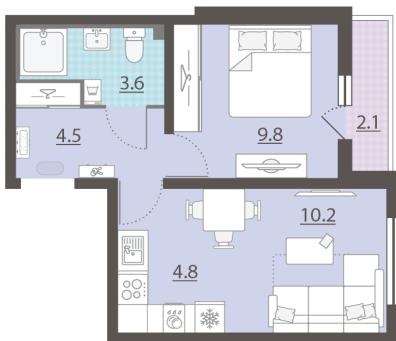

## Жилой комплекс «Мичуринский»

Адрес Широкая речка район, г.Екатеринбург, ул. Ширококореченская

дом 50, этаж 4

1-комнатная евро квартира №24

Общая площадь 34.0 м<sup>2</sup>

Тип планировки 2eCL-3-2-5

Срок сдачи IV кв. 2025

Класс жилья Комфорт

С отделкой

**4 421 700 руб.**  
спецпредложение

**4 913 000 руб.**

базовая цена

[Ссылка на квартиру на сайте](#)

\*Данное предложение не является публичной офертой. Информация актуальна на 12.12.2024