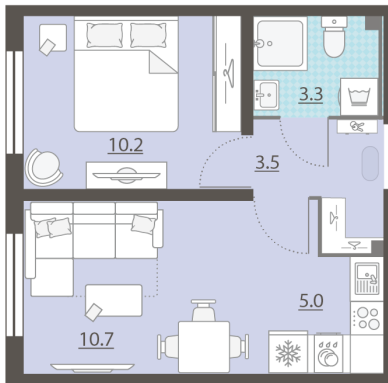

Жилой комплекс «Мичуринский»

Адрес Широкая речка, г.Екатеринбург, ул. Широкореченская

дом 50, этаж 3

1-комнатная евро квартира №20

Общая площадь **32.7 м²**

Тип планировки **2еВ-9-2-5**

Срок сдачи **IV кв. 2025**

Класс жилья **Комфорт**

С отделкой

3 999 864 руб.
спецпредложение

4 545 300 руб.

базовая цена

[Ссылка на квартиру на сайте](#)

*Данное предложение не является публичной офертой. Информация актуальна на 25.11.2024

Адреса и время работы офисов продаж на сайте lsr.ru в разделе Контакты