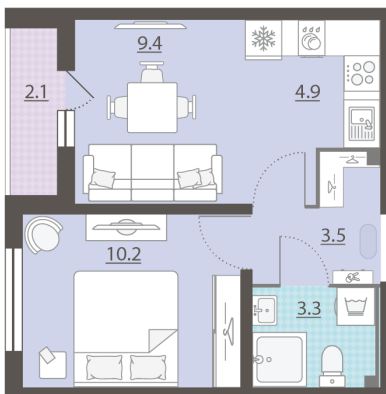

Жилой комплекс «Мичуринский»

Адрес Широкая речка район, г.Екатеринбург, ул. Широкореченская

дом 50, этаж 1

1-комнатная евро квартира №6

Общая площадь 32.4 м²

Тип планировки 2еBL-2-1

Срок сдачи IV кв. 2025

Класс жилья Комфорт

С отделкой

4 181 544 руб.
спецпредложение

4 646 160 руб.

базовая цена

[Ссылка на квартиру на сайте](#)

*Данное предложение не является публичной офертой. Информация актуальна на 11.12.2024

Адреса и время работы офисов продаж на сайте lsr.ru в разделе Контакты