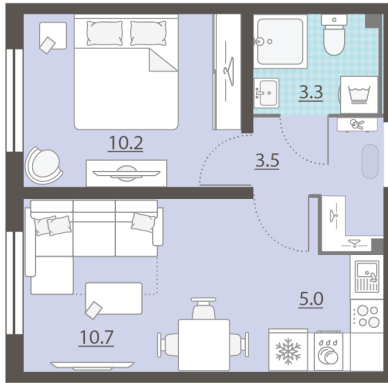

Жилой комплекс «Мичуринский»

Адрес Широкая речка, г.Екатеринбург, ул. Широкореченская
дом 50, этаж 1
1-комнатная евро квартира №5

Общая площадь 32.7 м²

Тип планировки 2еВ-1-1

Срок сдачи IV кв. 2025

Класс жилья Комфорт

С отделкой

3 876 127 руб.
спецпредложение

4 404 690 руб.

базовая цена

[Ссылка на квартиру на сайте](#)

*Данное предложение не является публичной офертой. Информация актуальна на 25.11.2024

Адреса и время работы офисов продаж на сайте lsr.ru в разделе Контакты