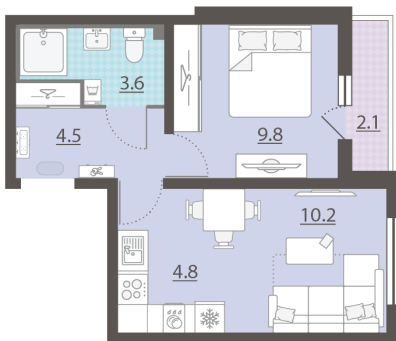

## Жилой комплекс «Мичуринский»

Адрес Широкая речка район, г.Екатеринбург, ул. Широкореченская

дом 50, этаж 1

1-комнатная евро квартира №1

Общая площадь 34.0 м<sup>2</sup>

Тип планировки 2eCL-1-1

Срок сдачи IV кв. 2025

Класс жилья Комфорт

С отделкой

**4 323 780 руб.**  
спецпредложение

**4 804 200 руб.**  
базовая цена

[Ссылка на квартиру на сайте](#)

\*Данное предложение не является публичной офертой. Информация актуальна на 12.12.2024