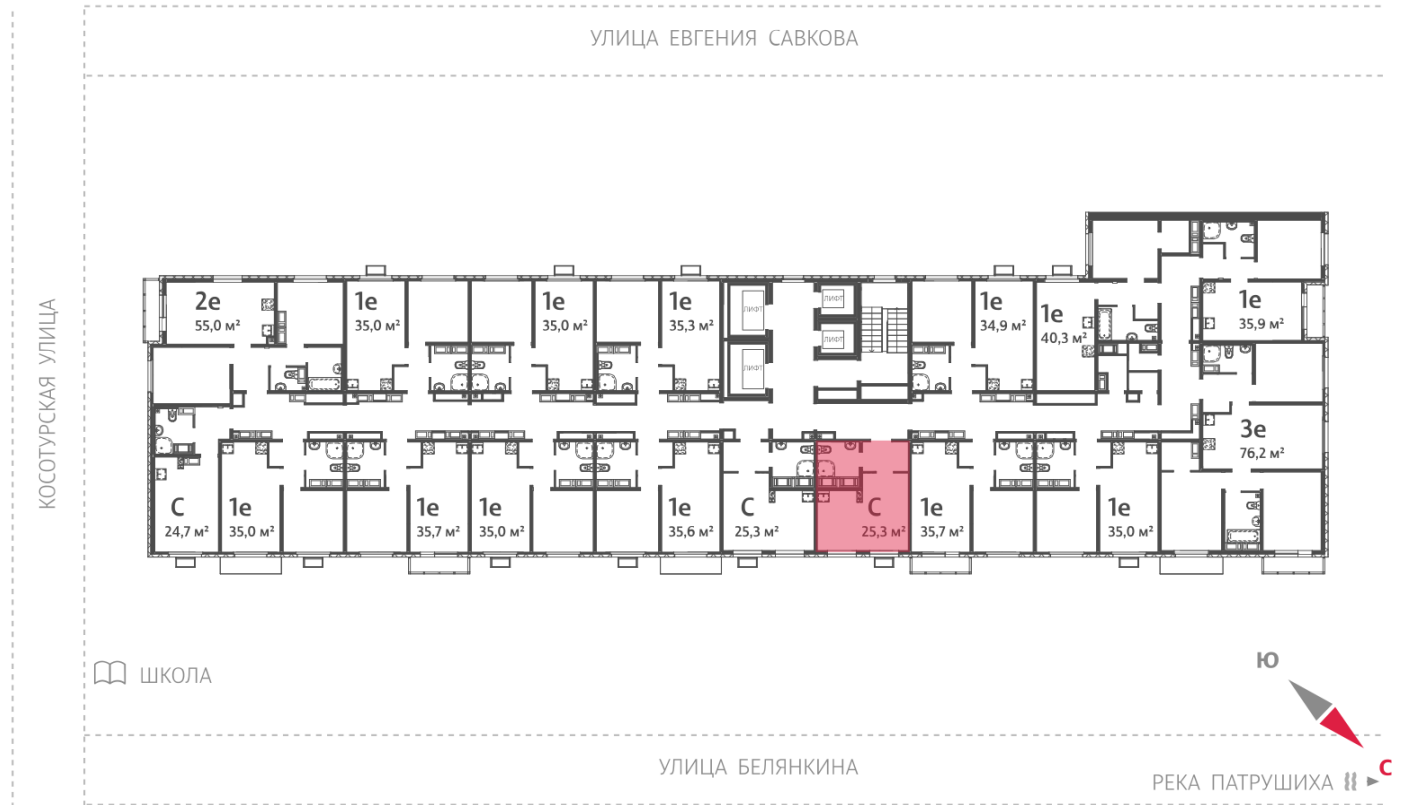

*Данное предложение не является публичной офертой. Информация актуальна на 15.12.2024