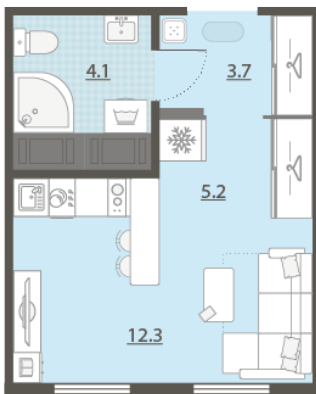

Жилой комплекс «Меридиан»

Адрес Академический район, ул. Евгения Савкова

дом 7, этаж 21

Студия №655

Общая площадь 25.3 м²

Срок сдачи I кв. 2026

Тип планировки StD-5-13-21

Класс жилья Стандарт

С отделкой

3 328 974 руб.
спецпредложение

3 916 440 руб.
базовая цена

[Ссылка на квартиру на сайте](#)

*Данное предложение не является публичной офертой. Информация актуальна на 15.12.2024

Адреса и время работы офисов продаж на сайте lsr.ru в разделе Контакты