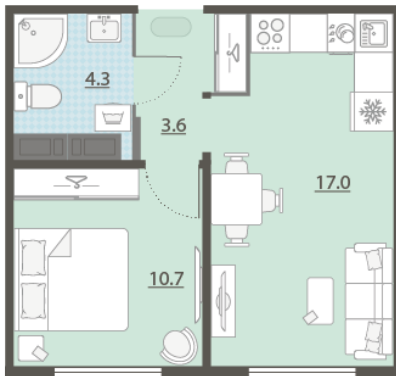

Жилой комплекс «Меридиан»

Адрес Академический район, ул. Евгения Савкова

дом 7, этаж 20

1-комнатная евро квартира №640

Общая площадь 35.6 м²

Срок сдачи I кв. 2026

Тип планировки 1eC-13-17-21

Класс жилья Стандарт

С отделкой

4 272 712 руб.
спецпредложение

5 026 720 руб.

базовая цена

[Ссылка на квартиру на сайте](#)

*Данное предложение не является публичной офертой. Информация актуальна на 12.12.2024

Адреса и время работы офисов продаж на сайте lsr.ru в разделе Контакты