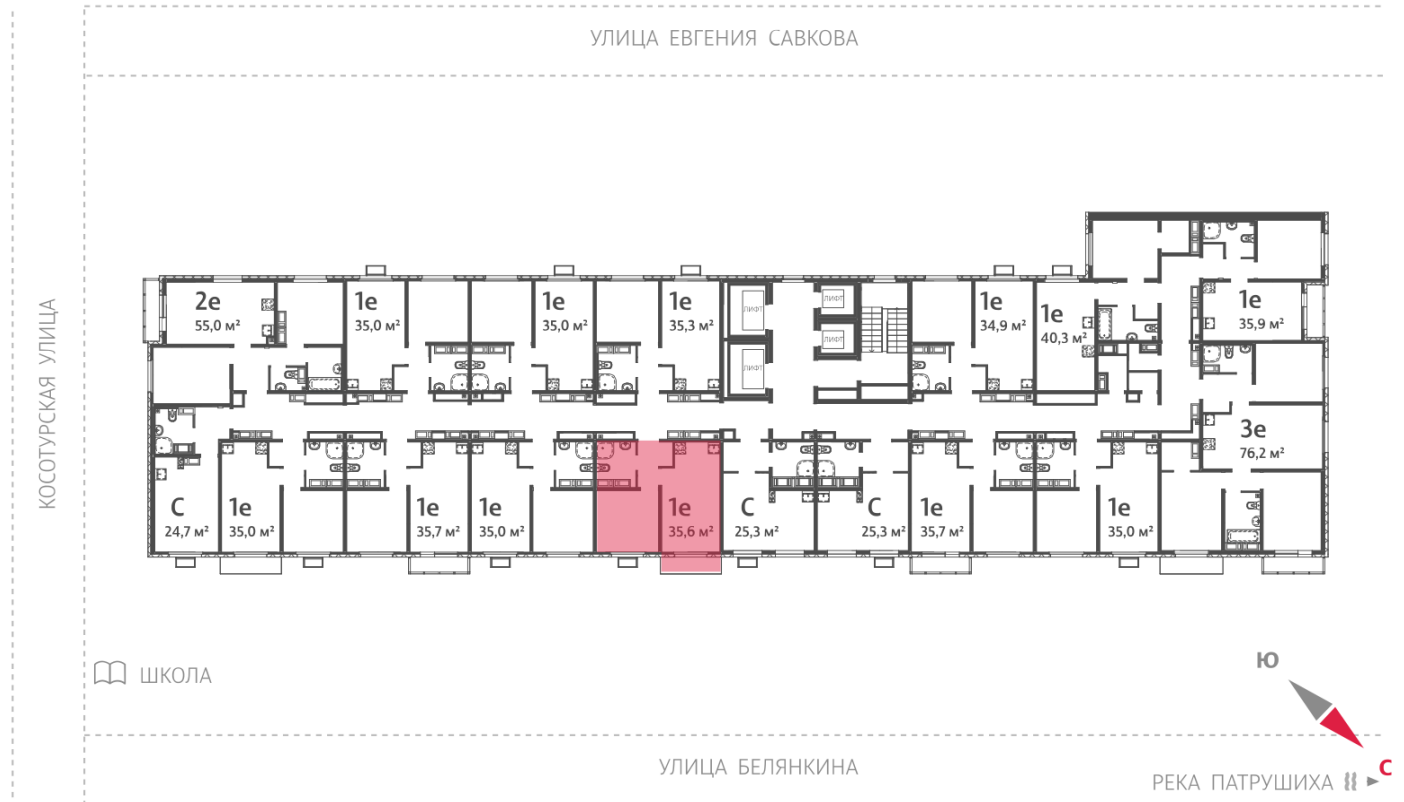

*Данное предложение не является публичной офертой. Информация актуальна на 12.12.2024