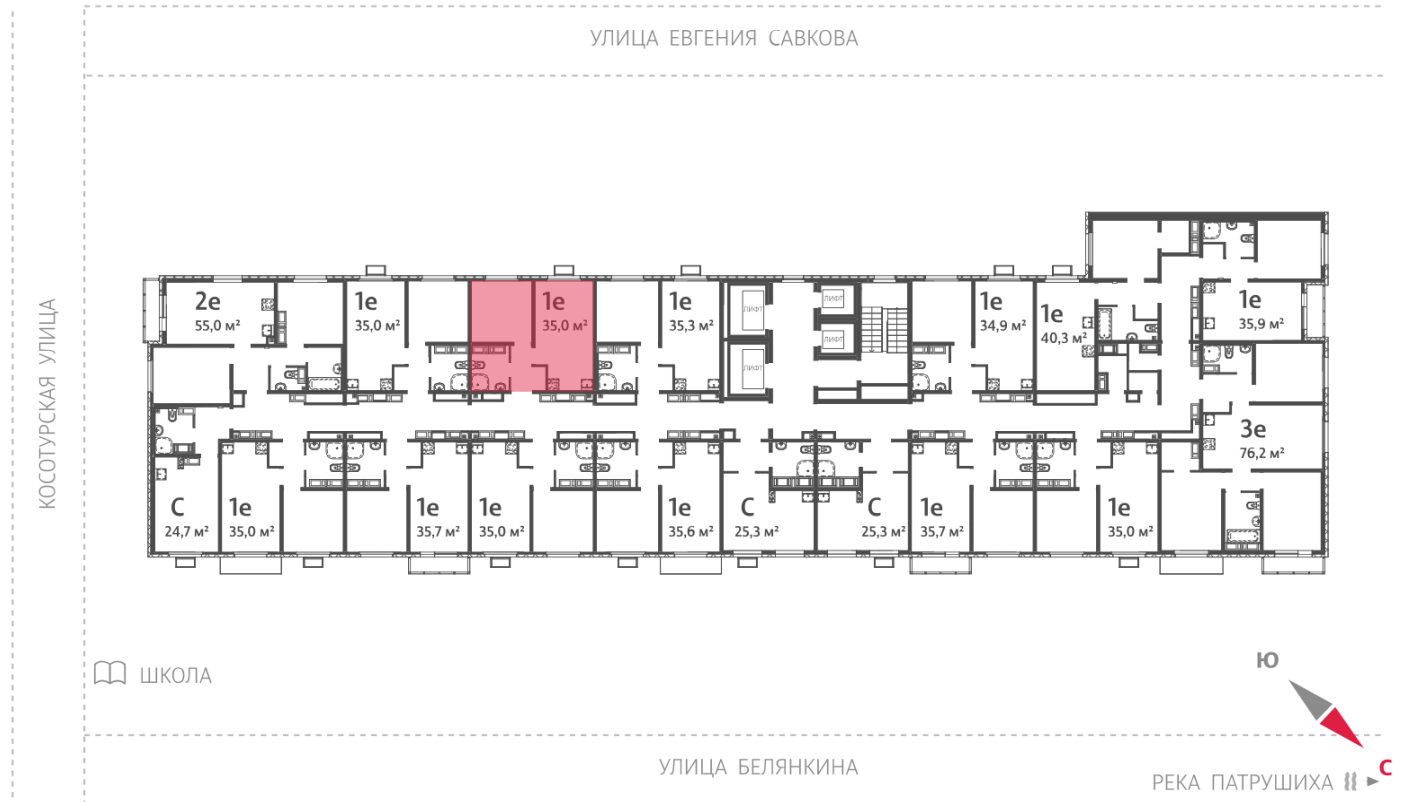

*Данное предложение не является публичной офертой. Информация актуальна на 13.12.2024