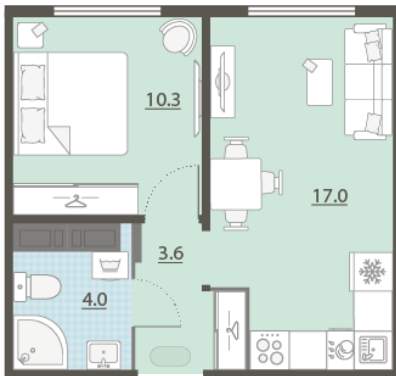

Жилой комплекс «Меридиан»

Адрес Академический район, ул. Евгения Савкова

дом 7, этаж 19

1-комнатная евро квартира №615

Общая площадь 34.9 м²

Тип планировки 1eB-9-13-21

Срок сдачи I кв. 2026

Класс жилья Стандарт

С отделкой

4 120 468 руб.
спецпредложение

4 847 610 руб.
базовая цена

[Ссылка на квартиру на сайте](#)

*Данное предложение не является публичной офертой. Информация актуальна на 15.12.2024

Адреса и время работы офисов продаж на сайте lsr.ru в разделе Контакты