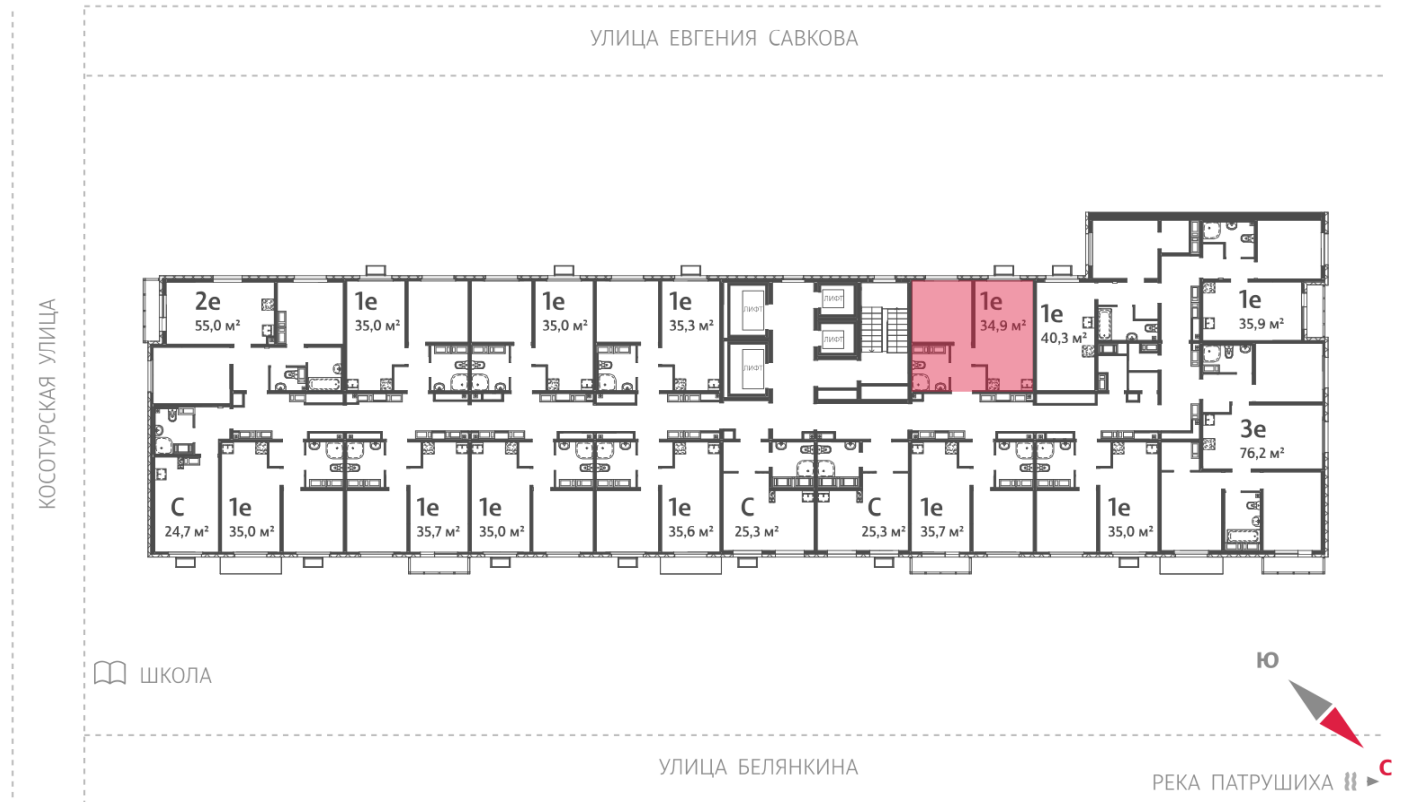

*Данное предложение не является публичной офертой. Информация актуальна на 15.12.2024