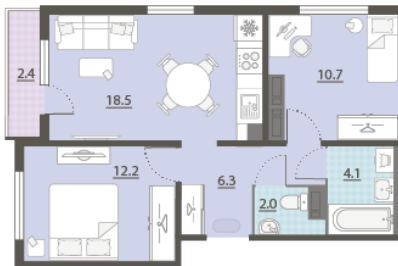

Жилой комплекс «Меридиан»

Адрес Академический, ул. Евгения Савкова
дом 7, этаж 18
2-комнатная евро квартира №611

Общая площадь 55.0 м²

Срок сдачи I кв. 2026

Тип планировки 2еAL-3-13-21

Класс жилья Стандарт

С отделкой

6 469 650 руб.
спецпредложение

7 188 500 руб.
базовая цена

[Ссылка на квартиру на сайте](#)

*Данное предложение не является публичной офертой. Информация актуальна на 18.10.2024

Адреса и время работы офисов продаж на сайте lsr.ru в разделе Контакты