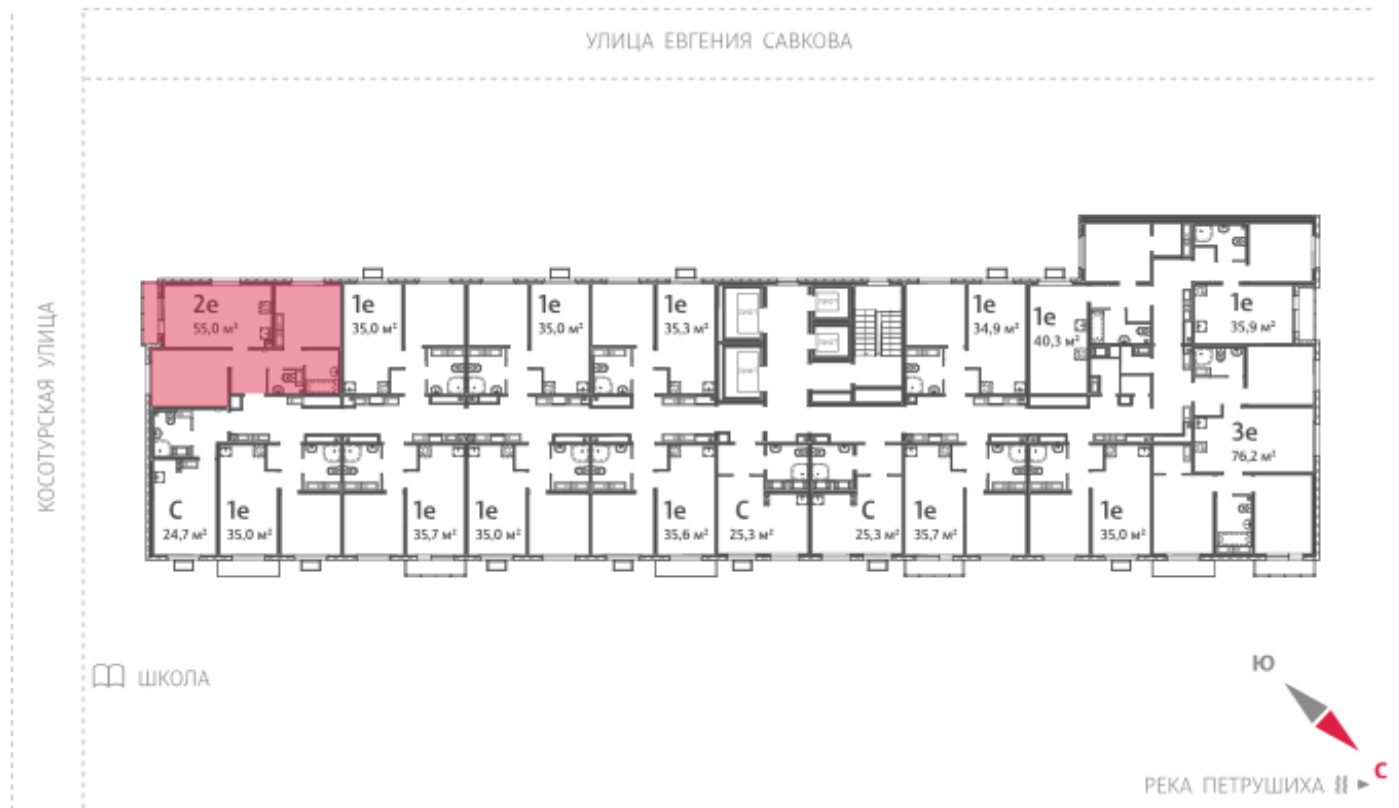

*Данное предложение не является публичной офертой. Информация актуальна на 18.10.2024