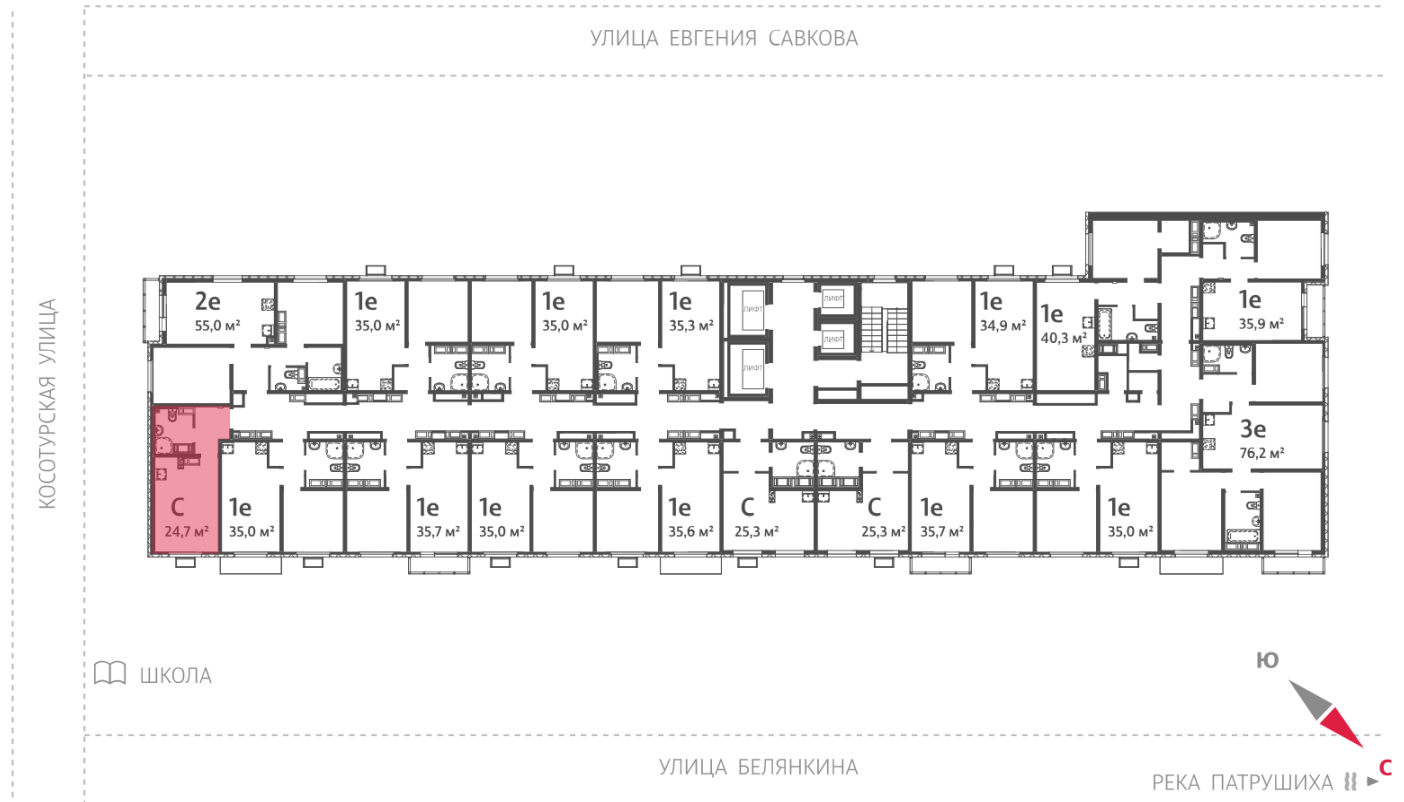

*Данное предложение не является публичной офертой. Информация актуальна на 26.12.2024