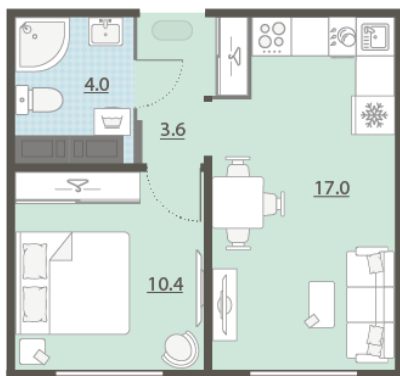

Жилой комплекс «Меридиан»

Адрес Академический район, ул. Евгения Савкова

дом 7, этаж 18

1-комнатная евро квартира №602

Общая площадь 35.0 м²

Тип планировки 1eC-9-13-21

Срок сдачи I кв. 2026

Класс жилья Стандарт

С отделкой

4 176 900 руб.
спецпредложение

4 914 000 руб.
базовая цена

[Ссылка на квартиру на сайте](#)

*Данное предложение не является публичной офертой. Информация актуальна на 14.12.2024

Адреса и время работы офисов продаж на сайте lsr.ru в разделе Контакты