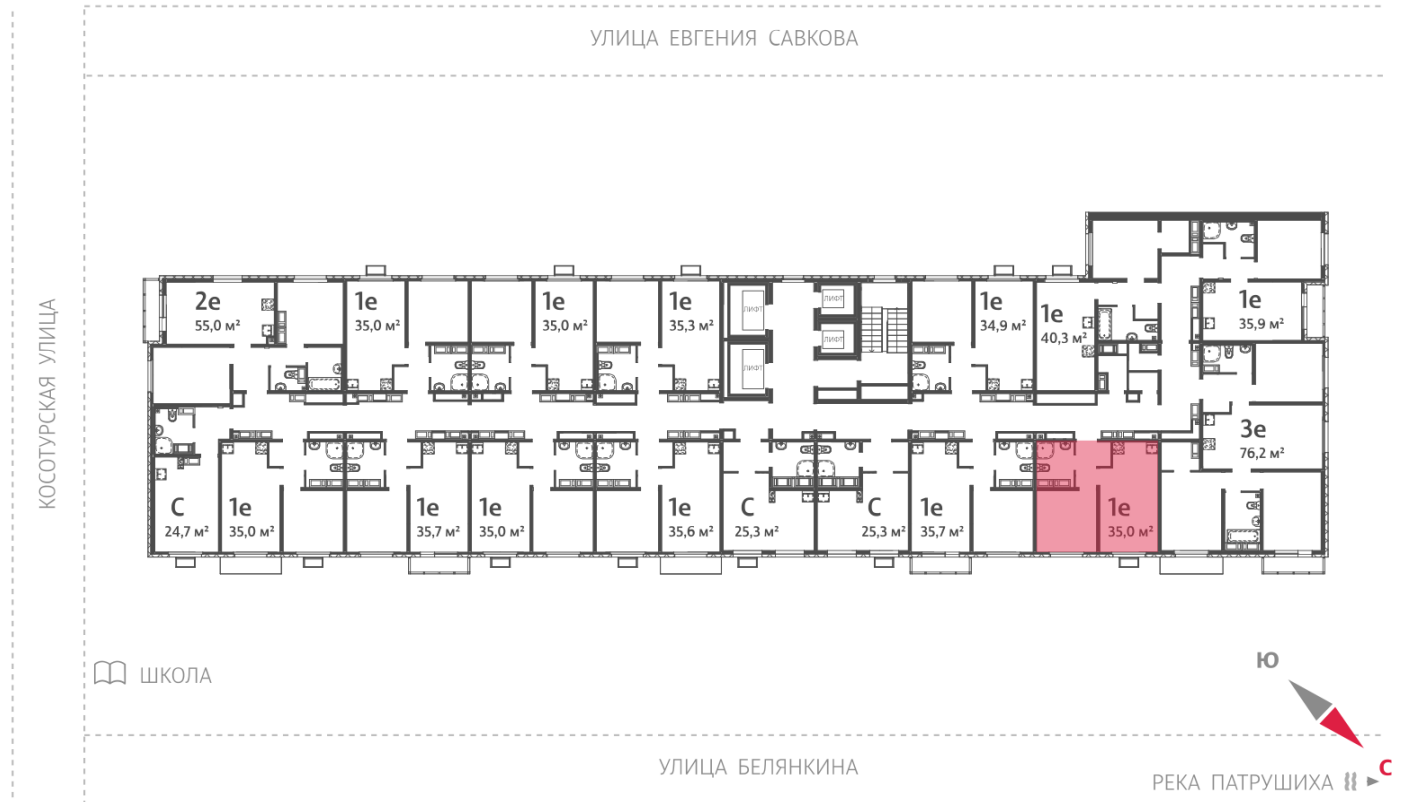

*Данное предложение не является публичной офертой. Информация актуальна на 14.12.2024