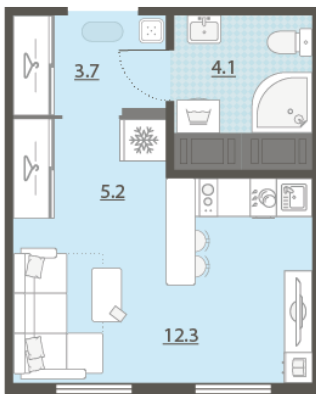

Жилой комплекс «Меридиан»

Адрес Академический район, ул. Евгения Савкова

дом 7, этаж 17

Студия №588

Общая площадь 25.3 м²

Срок сдачи I кв. 2026

Тип планировки StD-6-13-21

Класс жилья Стандарт

С отделкой

3 180 589 руб.
спецпредложение

3 741 870 руб.
базовая цена

[Ссылка на квартиру на сайте](#)

*Данное предложение не является публичной офертой. Информация актуальна на 14.12.2024

Адреса и время работы офисов продаж на сайте lsr.ru в разделе Контакты