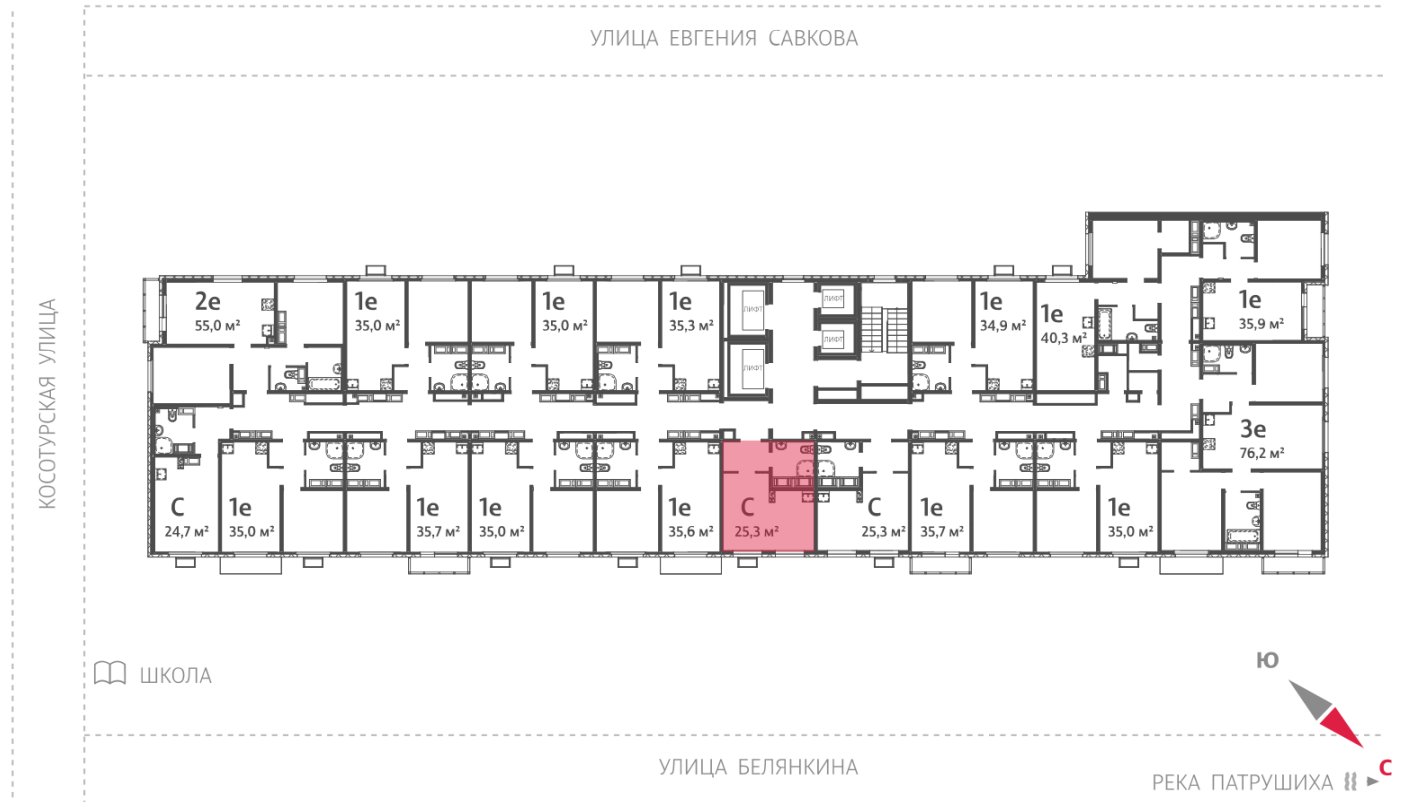

*Данное предложение не является публичной офертой. Информация актуальна на 14.12.2024