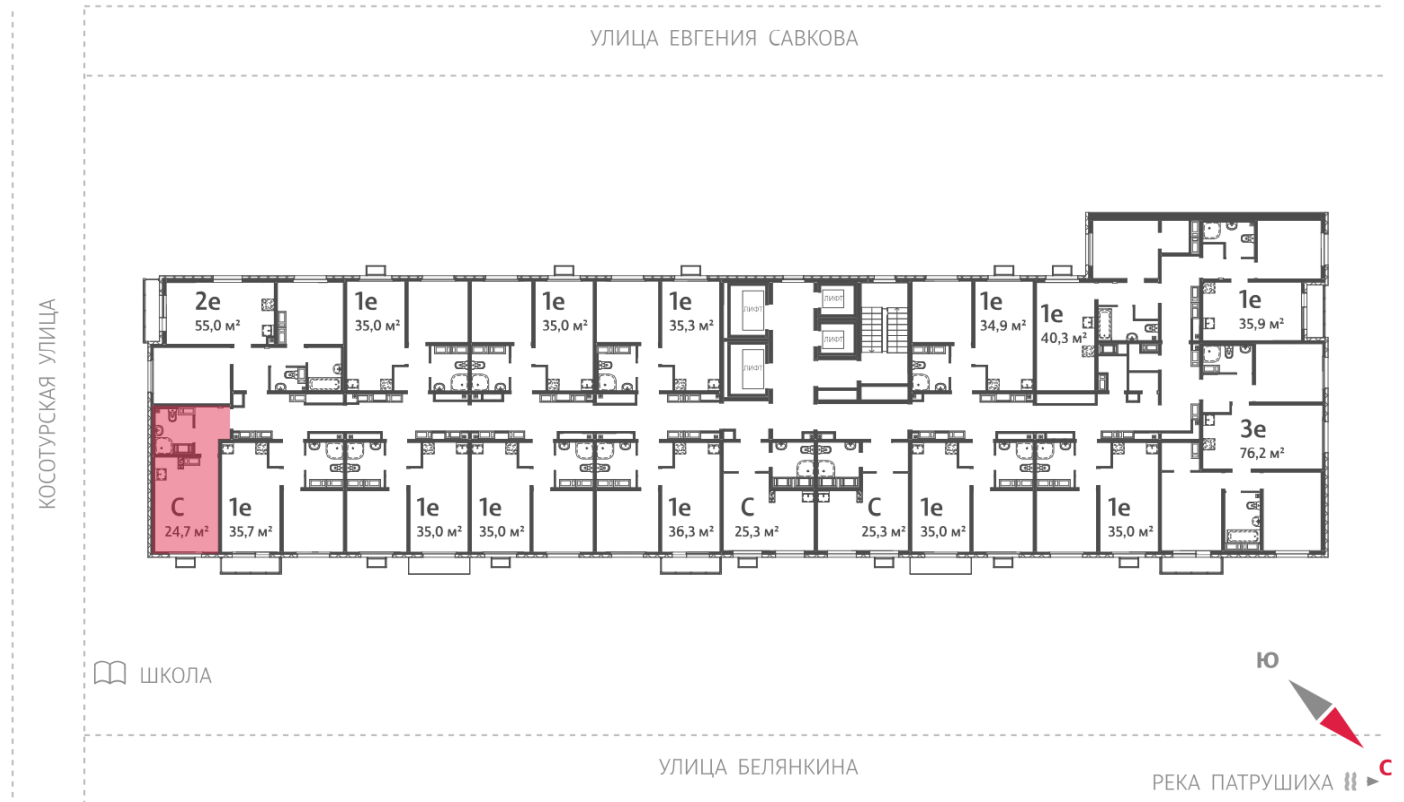

*Данное предложение не является публичной офертой. Информация актуальна на 15.12.2024