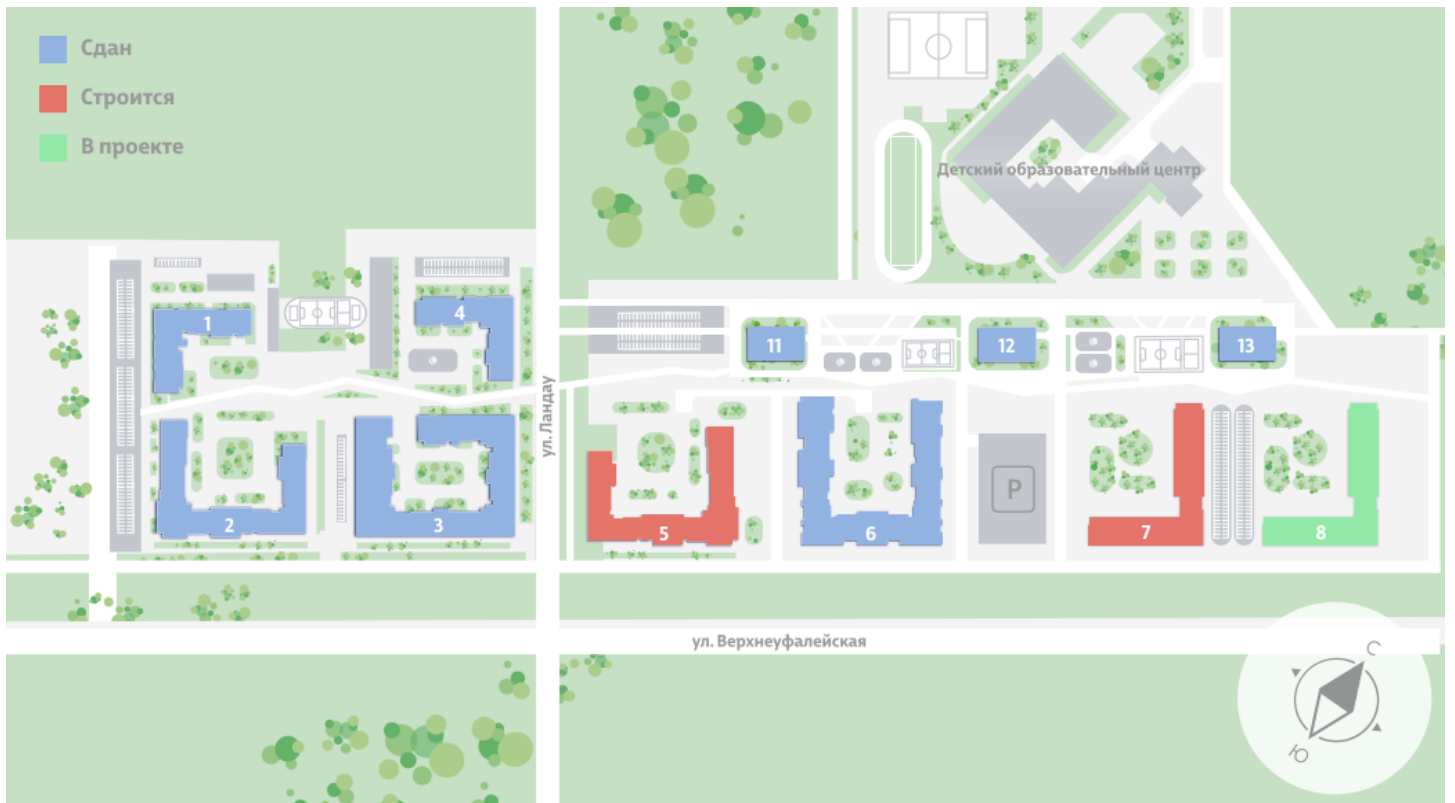

*Данное предложение не является публичной офертой. Информация актуальна на 15.12.2024