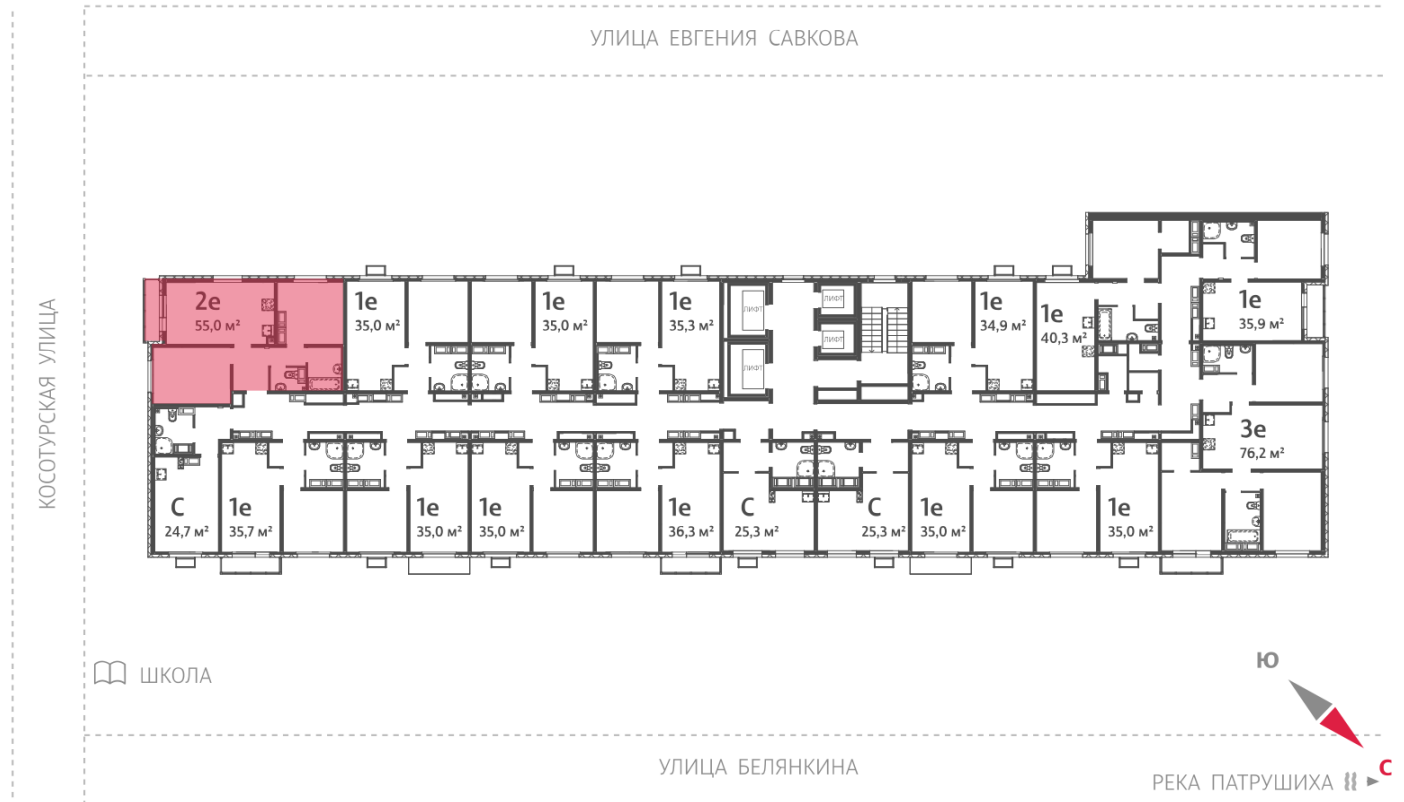

*Данное предложение не является публичной офертой. Информация актуальна на 15.12.2024