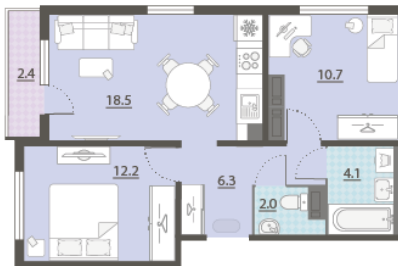

Жилой комплекс «Меридиан»

Адрес Академический район, ул. Евгения Савкова

дом 7, этаж 14

2-комнатная евро квартира №543

Общая площадь 55.0 м²

Срок сдачи I кв. 2026

Тип планировки 2eAL-3-13-21

Класс жилья Стандарт

С отделкой

6 410 250 руб.
спецпредложение

7 122 500 руб.
базовая цена

[Ссылка на квартиру на сайте](#)

*Данное предложение не является публичной офертой. Информация актуальна на 15.12.2024

Адреса и время работы офисов продаж на сайте lsr.ru в разделе Контакты