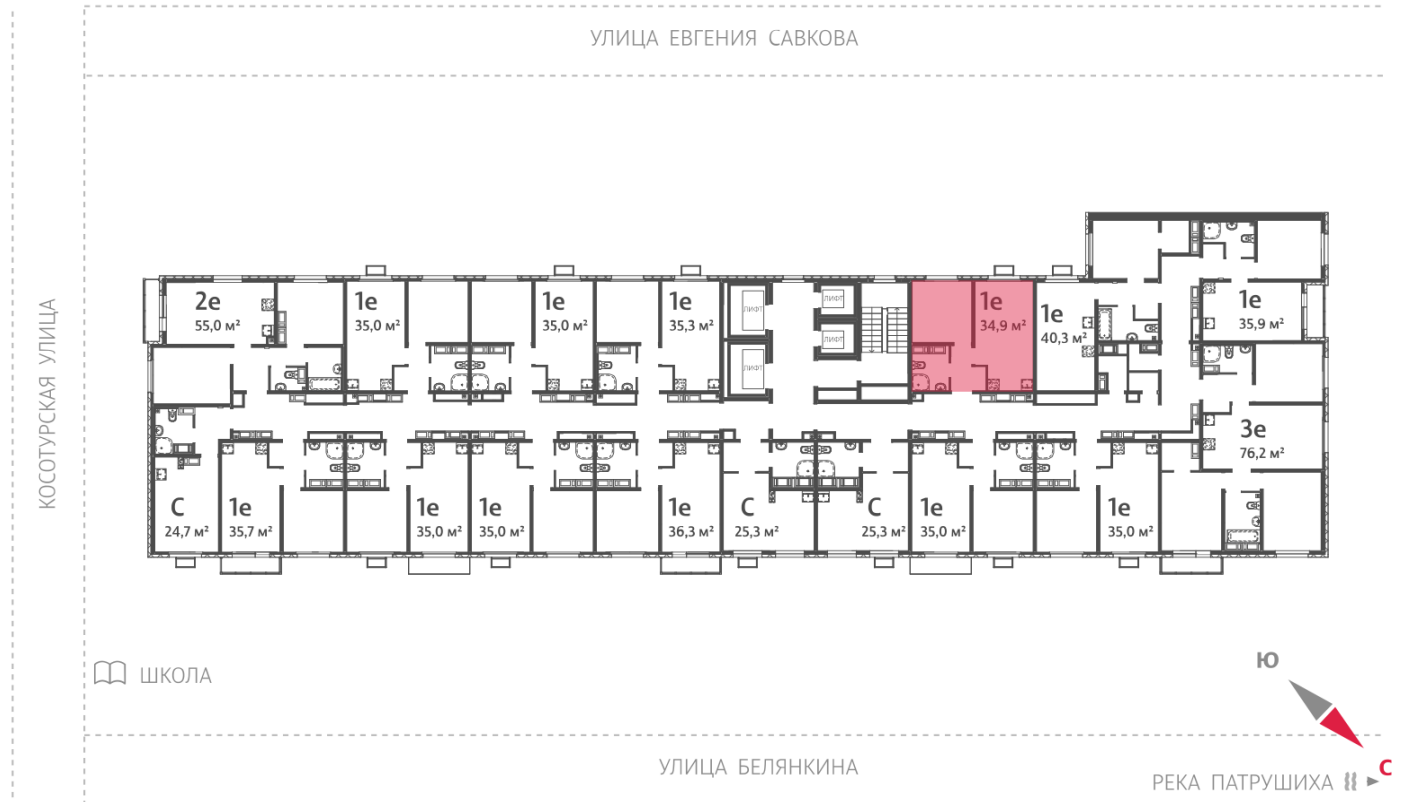

*Данное предложение не является публичной офертой. Информация актуальна на 13.12.2024