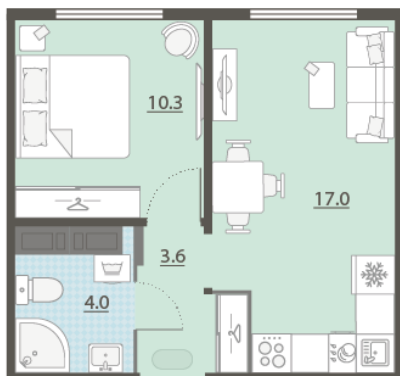

Жилой комплекс «Меридиан»

Адрес Академический район, ул. Евгения Савкова

дом 7, этаж 14

1-комнатная евро квартира №530

Общая площадь 34.9 м²

Срок сдачи I кв. 2026

Тип планировки 1еВ-9-13-21

Класс жилья Стандарт

С отделкой

4 058 172 руб.
спецпредложение

4 774 320 руб.
базовая цена

[Ссылка на квартиру на сайте](#)

*Данное предложение не является публичной офертой. Информация актуальна на 13.12.2024

Адреса и время работы офисов продаж на сайте lsr.ru в разделе Контакты