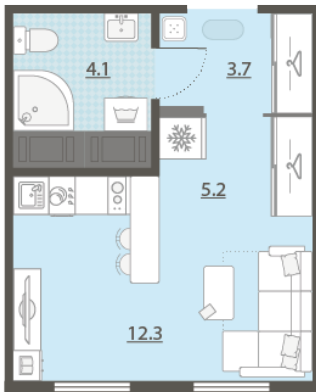

Жилой комплекс «Меридиан»

Адрес Академический район, ул. Евгения Савкова

дом 7, этаж 13

Студия №519

Общая площадь 25.3 м²

Срок сдачи I кв. 2026

Тип планировки StD-5-13-21

Класс жилья Стандарт

С отделкой

3 146 181 руб.
спецпредложение

3 701 390 руб.
базовая цена

[Ссылка на квартиру на сайте](#)

*Данное предложение не является публичной офертой. Информация актуальна на 12.12.2024

Адреса и время работы офисов продаж на сайте lsr.ru в разделе Контакты