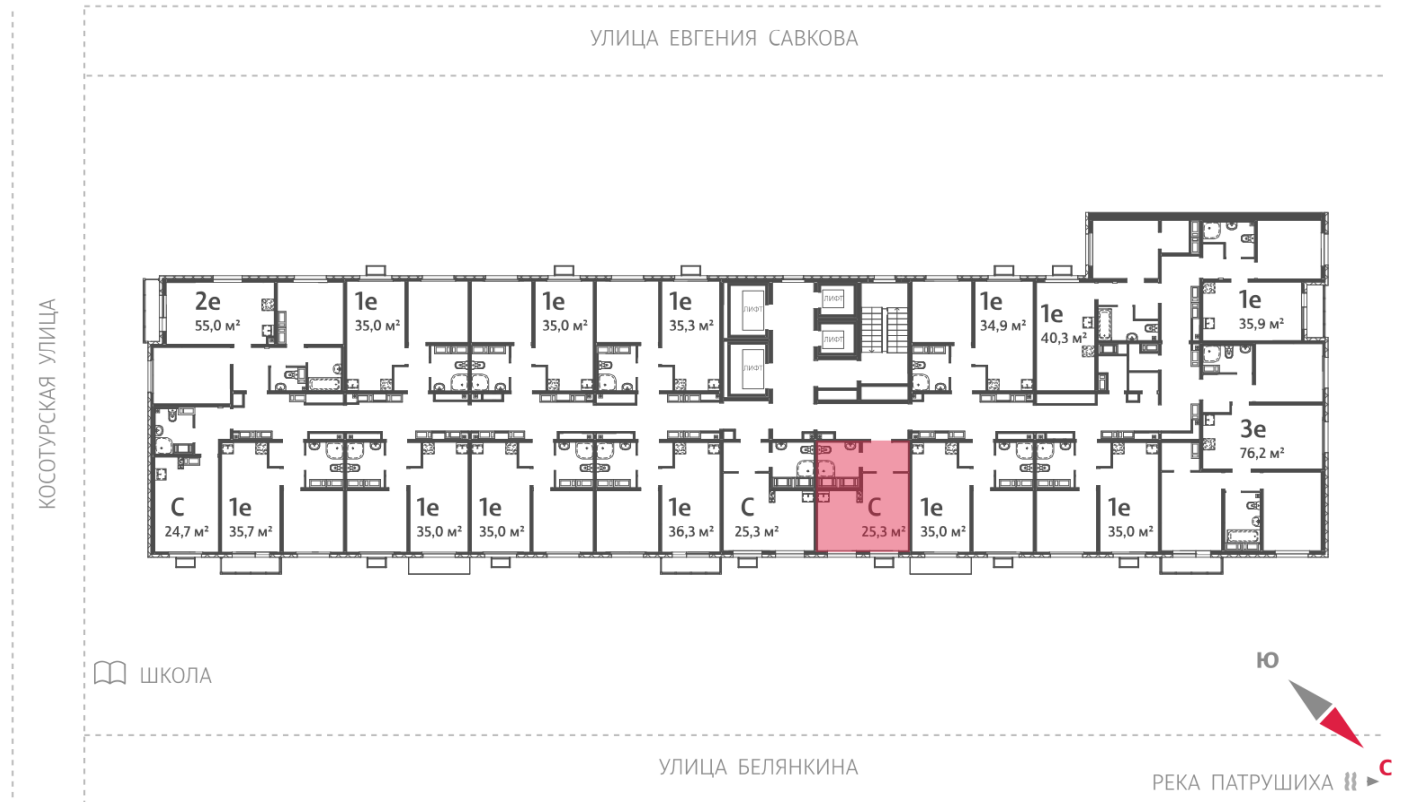

*Данное предложение не является публичной офертой. Информация актуальна на 12.12.2024