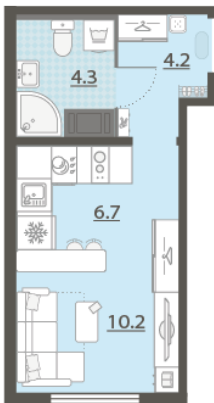

Жилой комплекс «Меридиан»

Адрес Академический район, ул. Евгения Савкова

дом 7, этаж 12

Студия №508

Общая площадь 25.4 м²

Тип планировки StB-2-7-12

Срок сдачи I кв. 2026

Класс жилья Стандарт

С отделкой

3 201 797 руб.
спецпредложение

3 766 820 руб.
базовая цена

[Ссылка на квартиру на сайте](#)