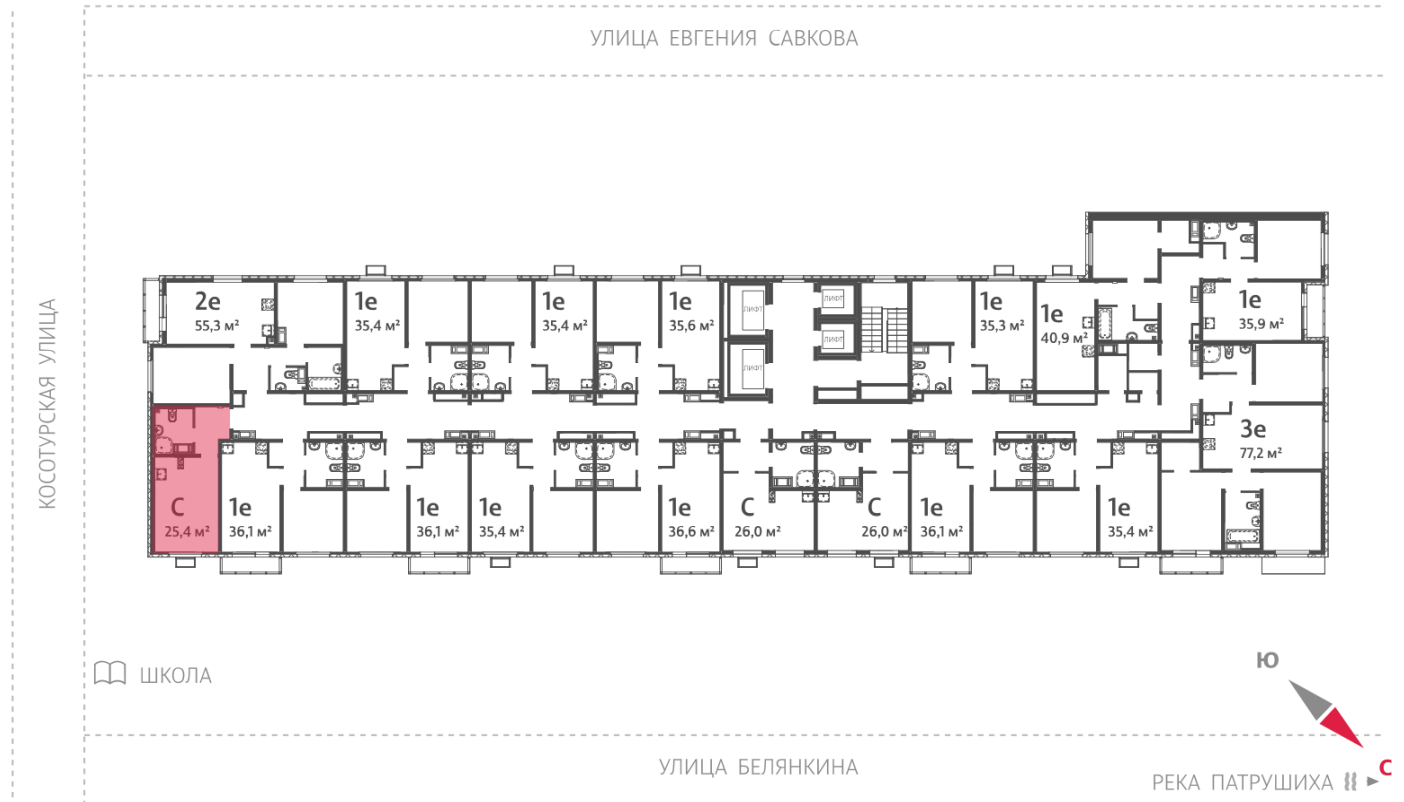

*Данное предложение не является публичной офертой. Информация актуальна на 14.12.2024