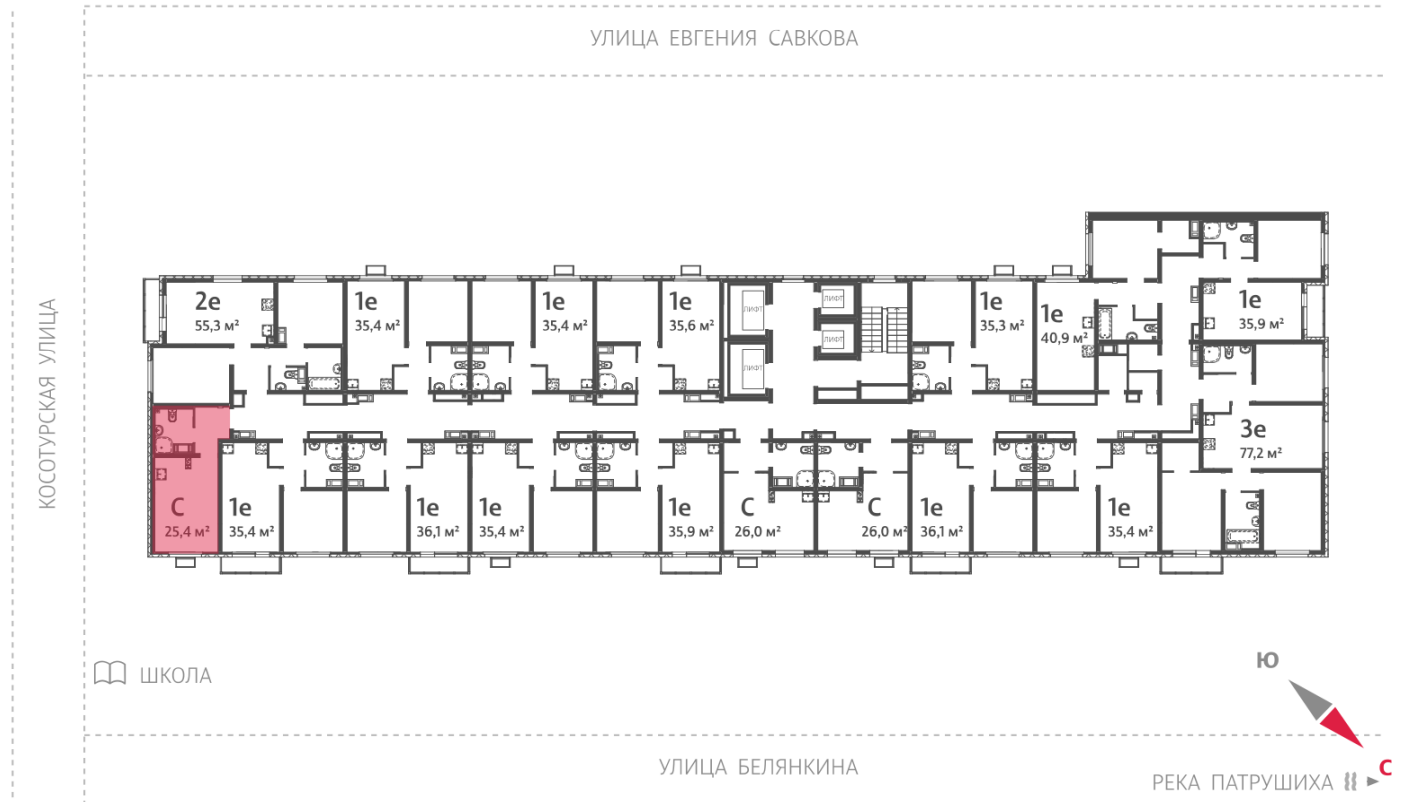

*Данное предложение не является публичной офертой. Информация актуальна на 14.12.2024