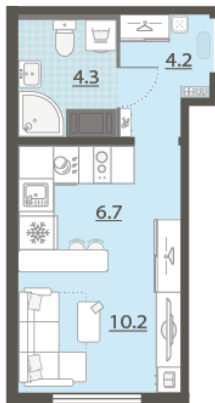

Жилой комплекс «Меридиан»

Адрес Академический район, ул. Евгения Савкова

дом 7, этаж 10

Студия №474

Общая площадь 25.4 м²

Тип планировки StB-2-7-12

Срок сдачи I кв. 2026

Класс жилья Стандарт

С отделкой

3 184 525 руб.
спецпредложение

3 746 500 руб.
базовая цена

[Ссылка на квартиру на сайте](#)