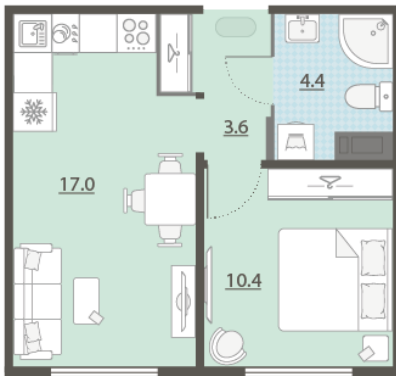

Жилой комплекс «Меридиан»

Адрес Академический район, ул. Евгения Савкова

дом 7, этаж 10

1-комнатная евро квартира №471

Общая площадь 35.4 м²

Тип планировки 1eC-7-7-12

Срок сдачи I кв. 2026

Класс жилья Стандарт

С отделкой

4 125 339 руб.
спецпредложение

4 853 340 руб.

базовая цена

[Ссылка на квартиру на сайте](#)

*Данное предложение не является публичной офертой. Информация актуальна на 15.12.2024

Адреса и время работы офисов продаж на сайте lsr.ru в разделе Контакты