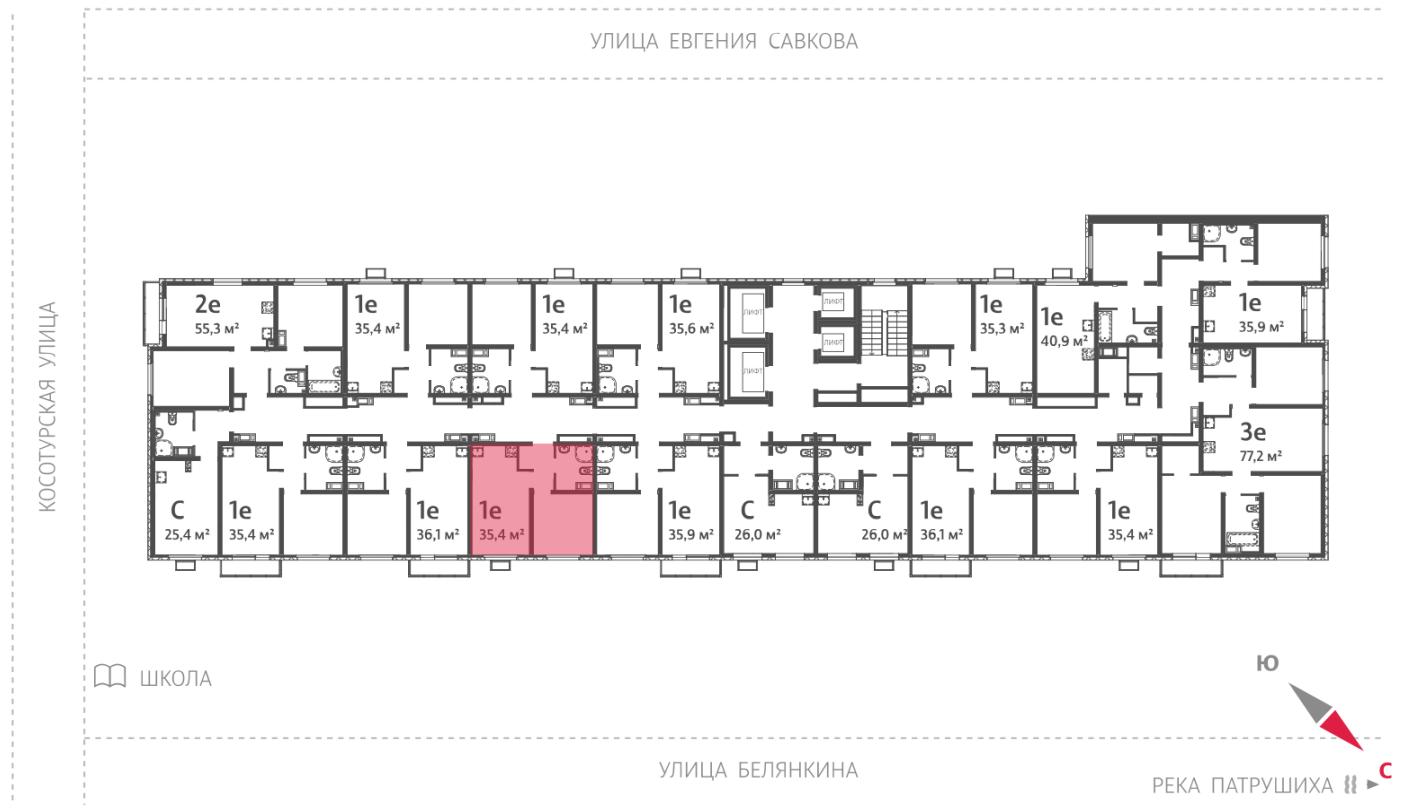

*Данное предложение не является публичной офертой. Информация актуальна на 15.12.2024