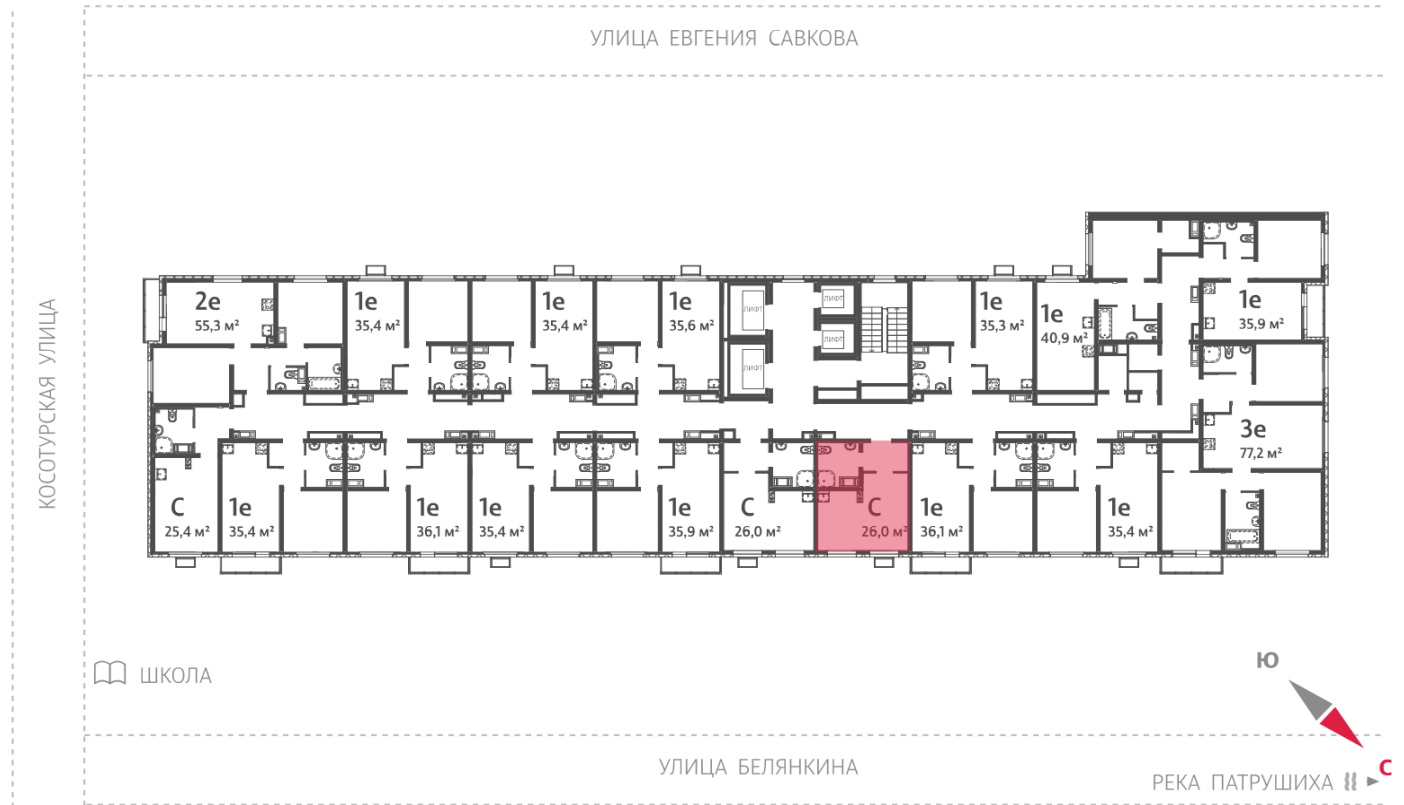

*Данное предложение не является публичной офертой. Информация актуальна на 12.12.2024