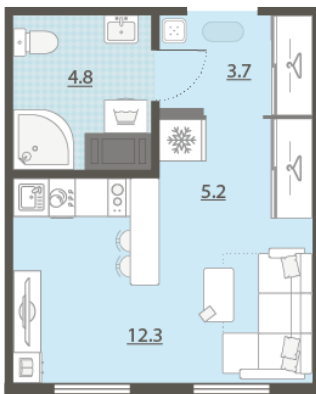

Жилой комплекс «Меридиан»

Адрес Академический район, ул. Евгения Савкова

дом 7, этаж 10

Студия №468

Общая площадь 26.0 м²

Срок сдачи I кв. 2026

Тип планировки StD-3-7-12

Класс жилья Стандарт

С отделкой

3 204 500 руб.
спецпредложение

3 770 000 руб.
базовая цена

[Ссылка на квартиру на сайте](#)

*Данное предложение не является публичной офертой. Информация актуальна на 12.12.2024

Адреса и время работы офисов продаж на сайте lsr.ru в разделе Контакты