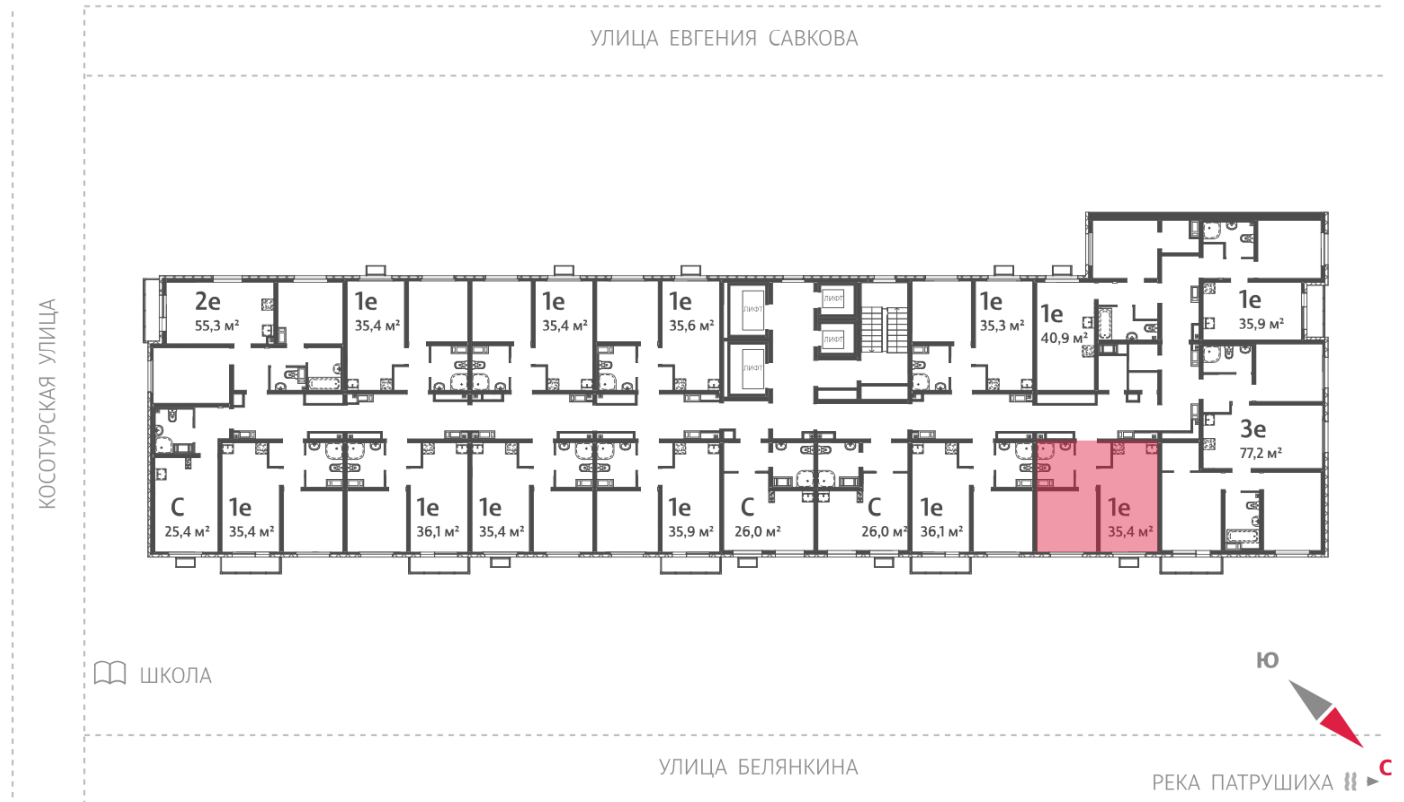

*Данное предложение не является публичной офертой. Информация актуальна на 15.12.2024