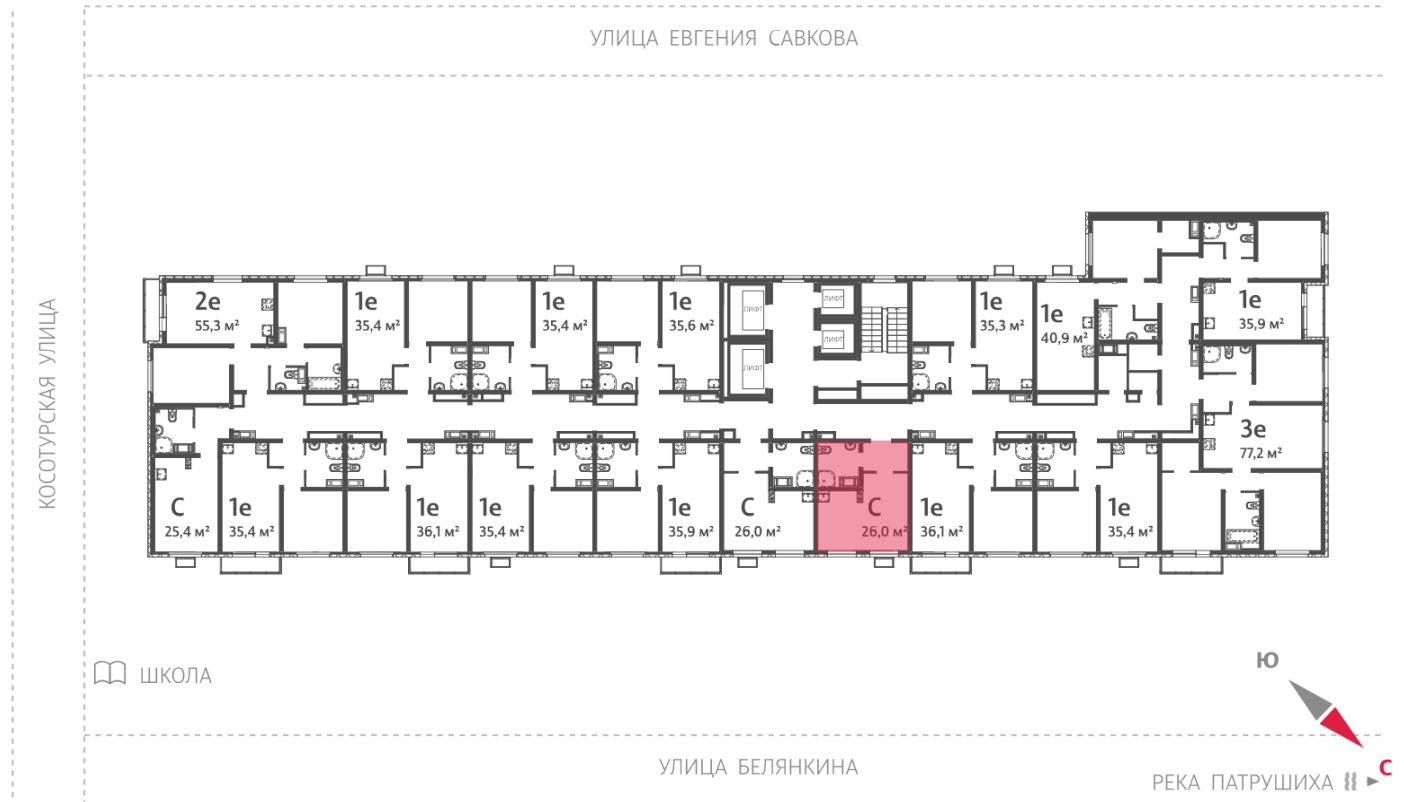

*Данное предложение не является публичной офертой. Информация актуальна на 12.12.2024