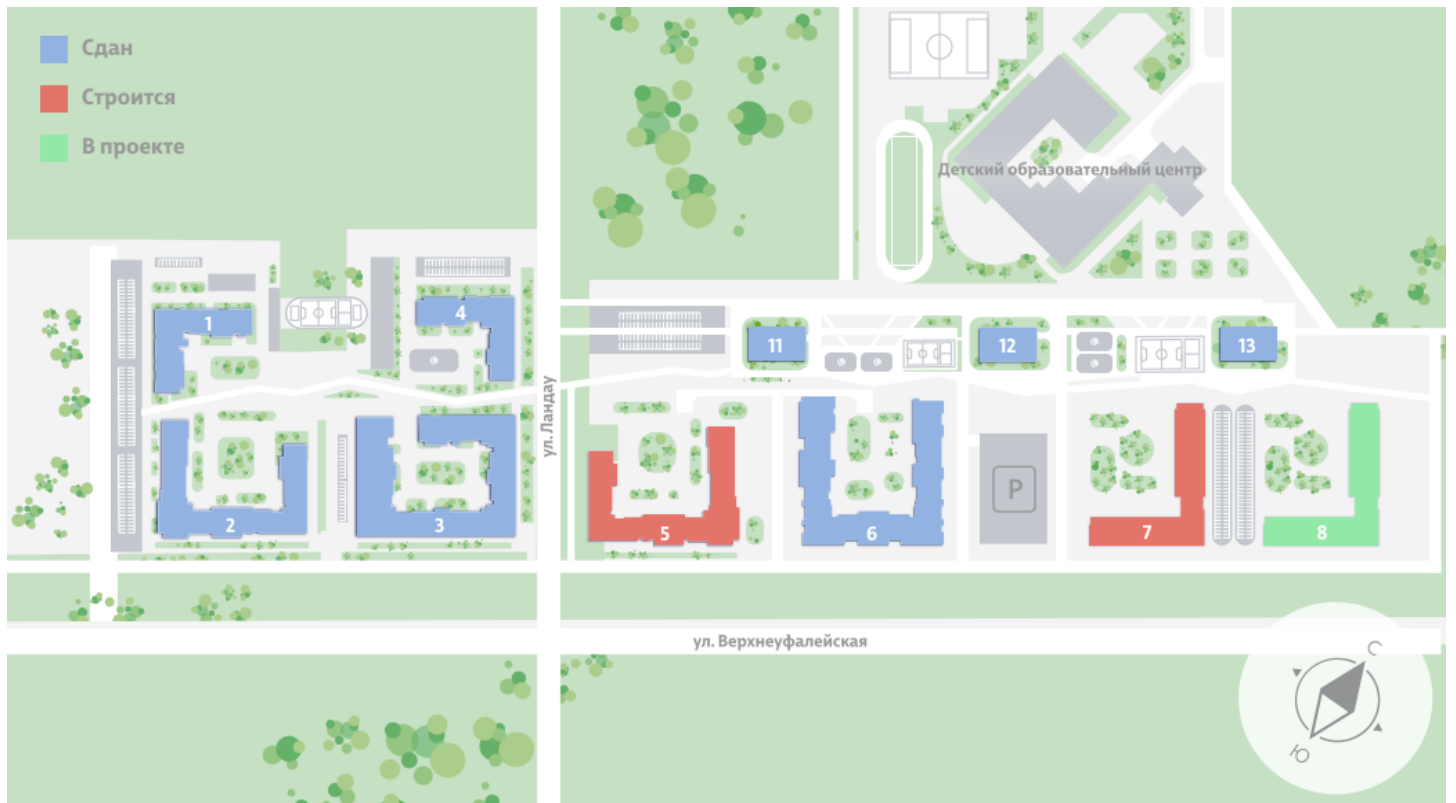

*Данное предложение не является публичной офертой. Информация актуальна на 12.12.2024