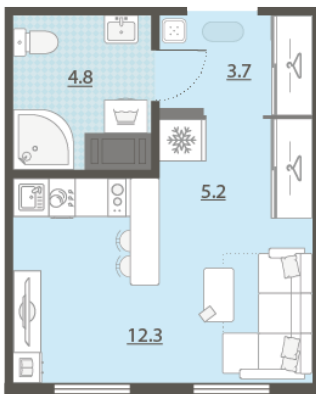

Жилой комплекс «Меридиан»

Адрес Академический район, ул. Евгения Савкова

дом 7, этаж 9

Студия №451

Общая площадь 26.0 м²

Срок сдачи I кв. 2026

Тип планировки StD-3-7-12

Класс жилья Стандарт

С отделкой

3 195 660 руб.
спецпредложение

3 759 600 руб.
базовая цена

[Ссылка на квартиру на сайте](#)

*Данное предложение не является публичной офертой. Информация актуальна на 12.12.2024

Адреса и время работы офисов продаж на сайте lsr.ru в разделе Контакты