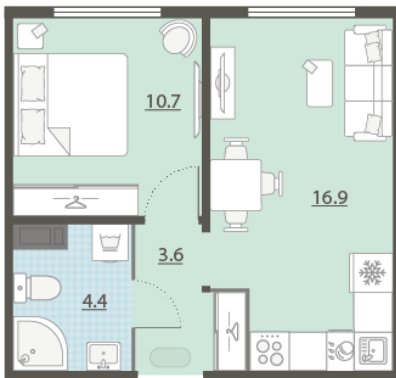

Жилой комплекс «Меридиан»

Адрес Академический район, ул. Евгения Савкова

дом 7, этаж 8

1-комнатная евро квартира №444

Общая площадь 35.6 м²

Тип планировки 1еВ-8-7-12

Срок сдачи I кв. 2026

Класс жилья Стандарт

С отделкой

4 063 918 руб.
спецпредложение

4 781 080 руб.
базовая цена

[Ссылка на квартиру на сайте](#)

*Данное предложение не является публичной офертой. Информация актуальна на 15.12.2024

Адреса и время работы офисов продаж на сайте lsr.ru в разделе Контакты