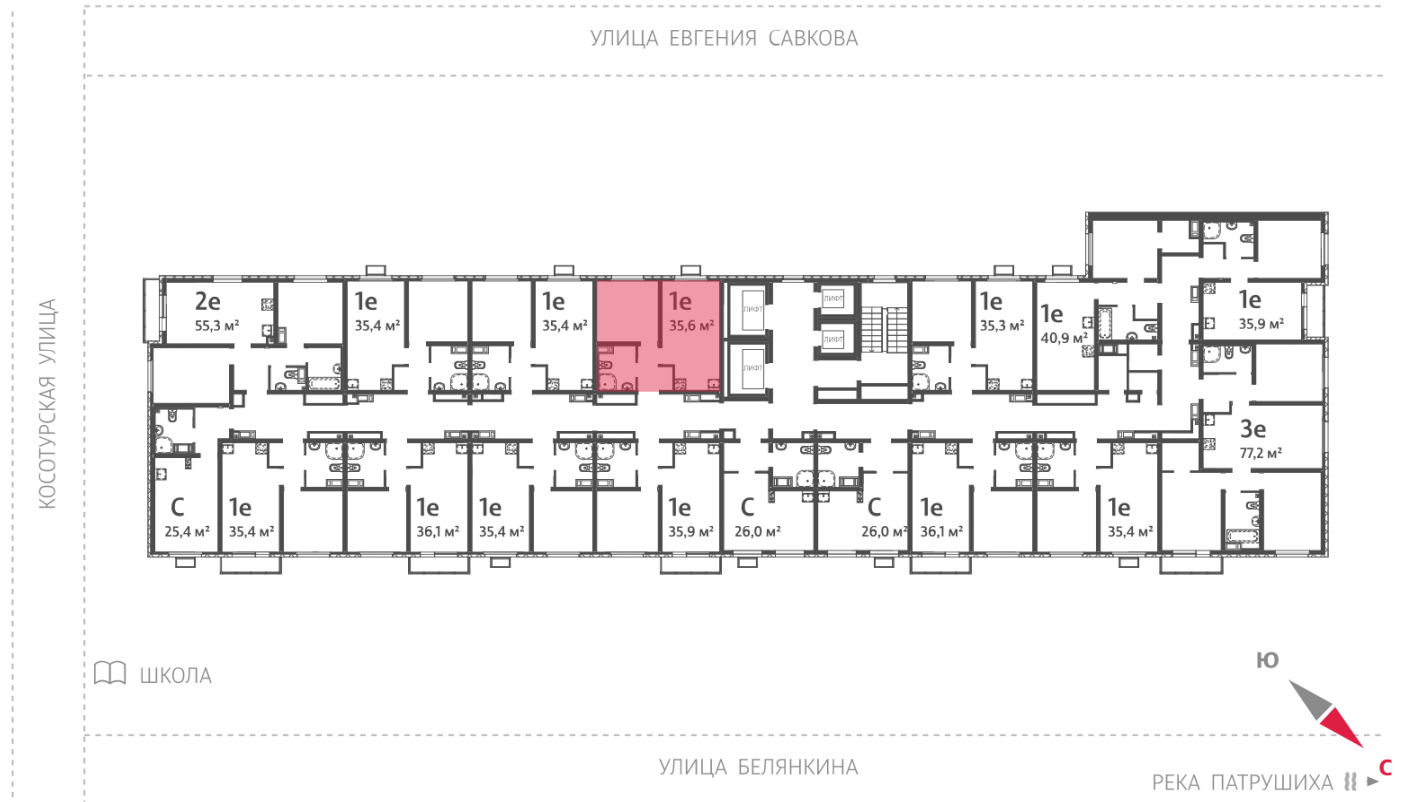

*Данное предложение не является публичной офертой. Информация актуальна на 15.12.2024