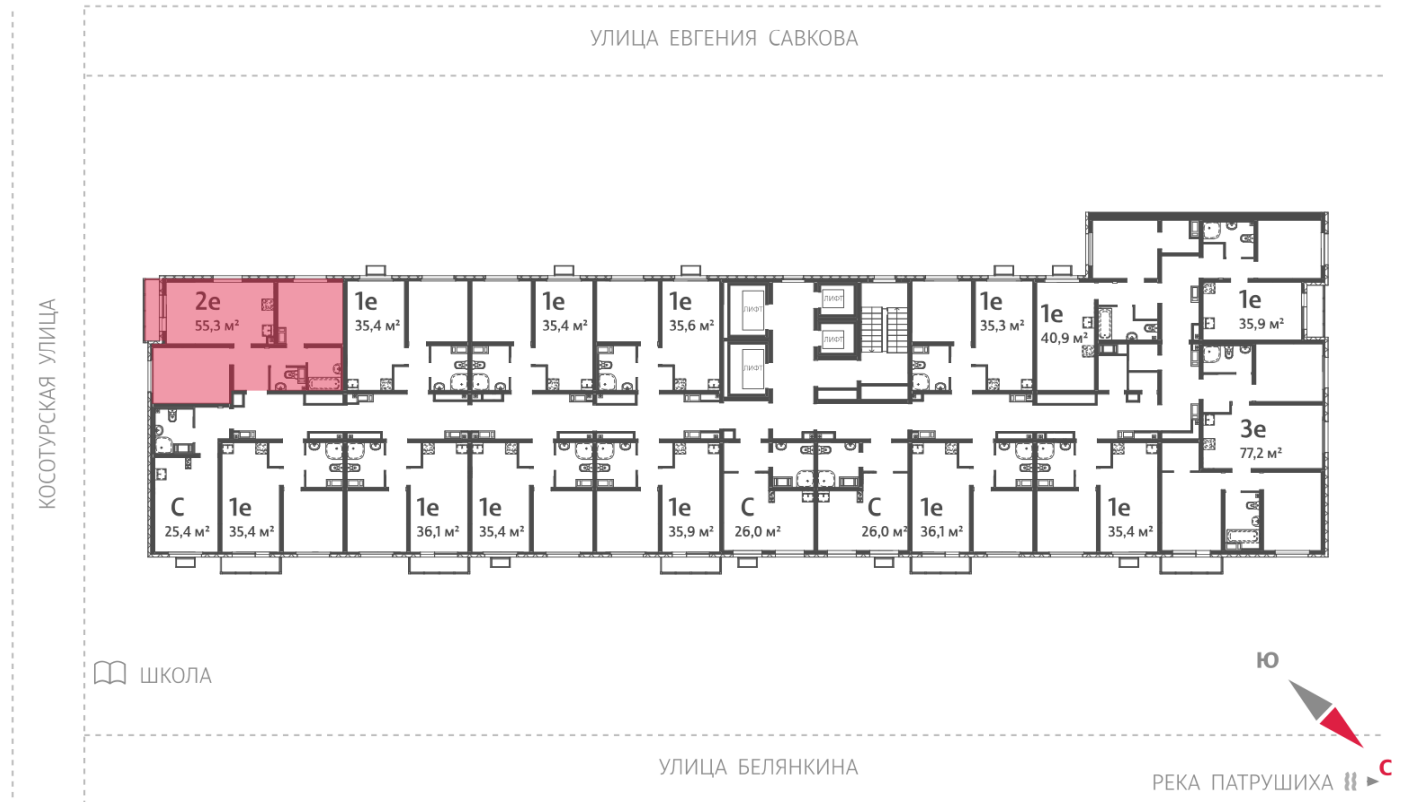

*Данное предложение не является публичной офертой. Информация актуальна на 23.11.2024