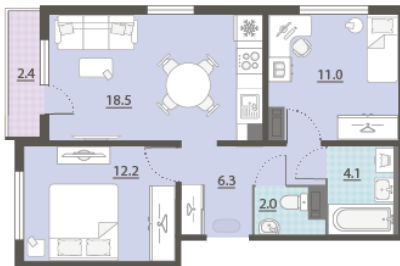

Жилой комплекс «Меридиан»

Адрес Академический, ул. Евгения Савкова
дом 7, этаж 8
2-комнатная евро квартира №441

Общая площадь 55.3 м²

Срок сдачи I кв. 2026

Тип планировки 2еAL-2-7-12

Класс жилья Стандарт

С отделкой

6 320 790 руб.
спецпредложение

7 023 100 руб.
базовая цена

[Ссылка на квартиру на сайте](#)

*Данное предложение не является публичной офертой. Информация актуальна на 23.11.2024

Адреса и время работы офисов продаж на сайте lsr.ru в разделе Контакты