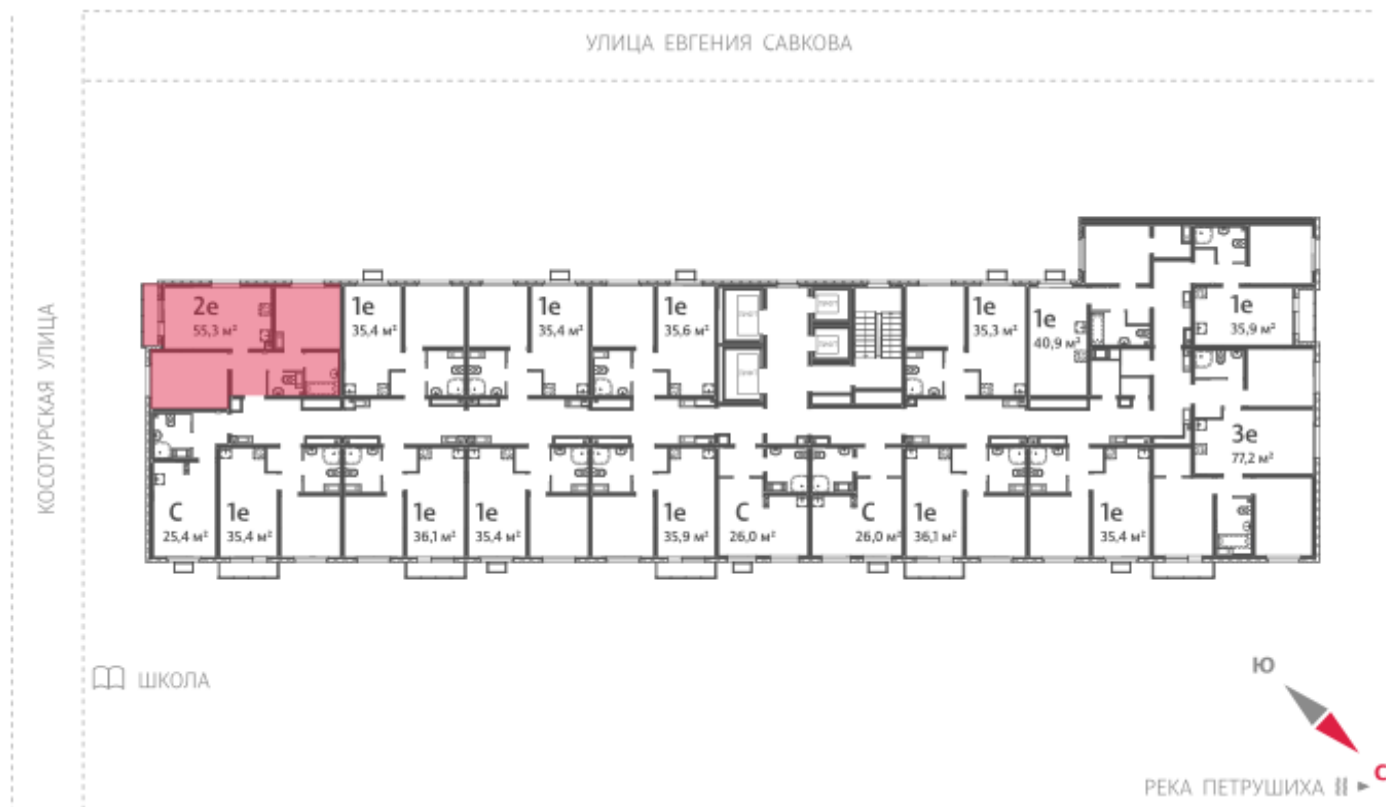

*Данное предложение не является публичной офертой. Информация актуальна на 18.10.2024