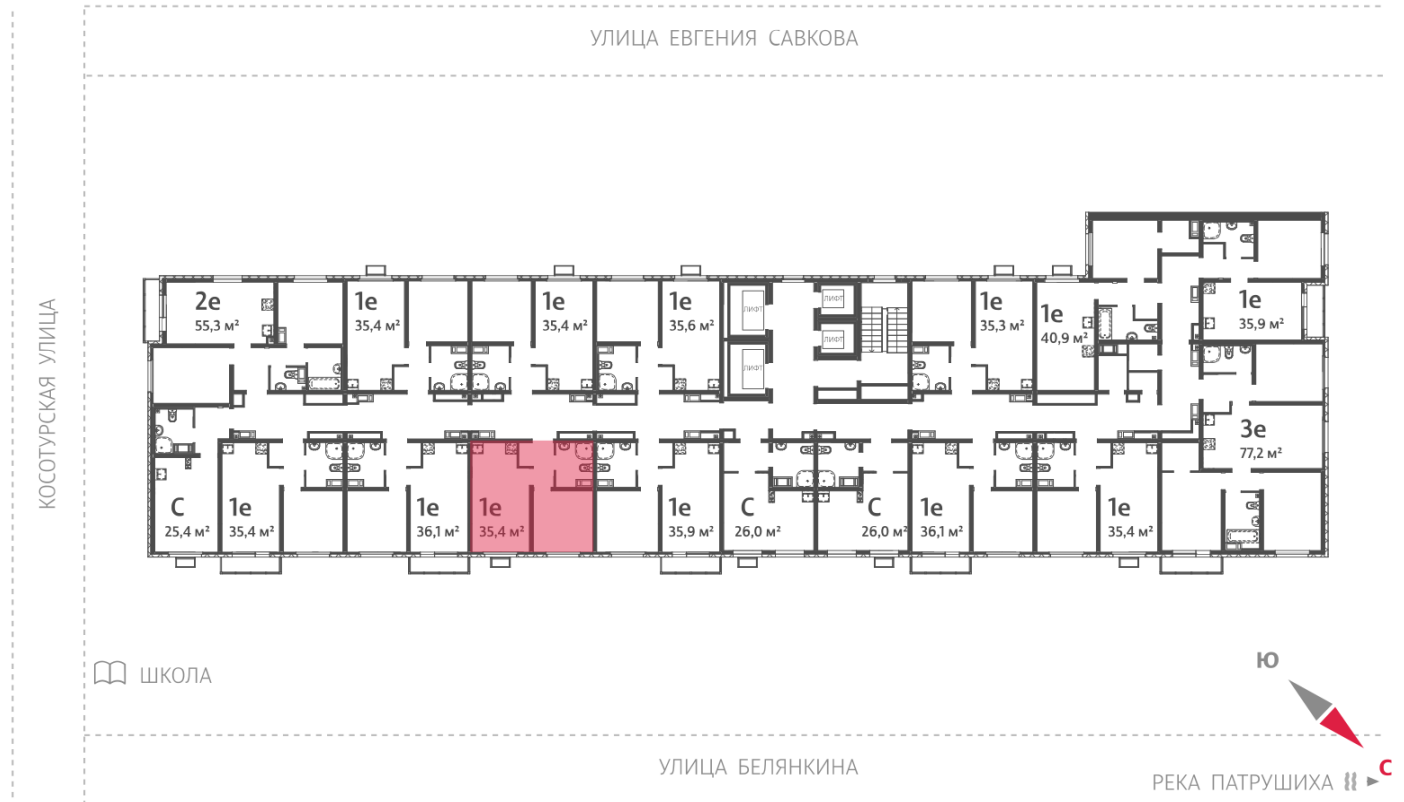

*Данное предложение не является публичной офертой. Информация актуальна на 26.12.2024