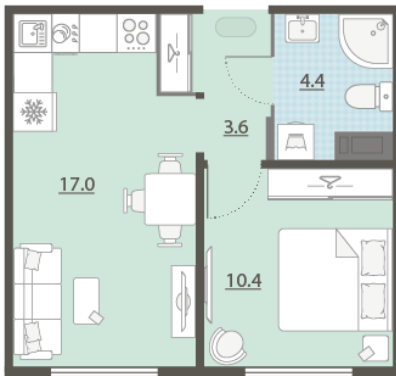

Жилой комплекс «Меридиан»

Адрес Академический район, ул. Евгения Савкова

дом 7, этаж 8

1-комнатная евро квартира №437

Общая площадь 35.4 м²

Тип планировки 1eC-7-7-12

Срок сдачи I кв. 2026

Класс жилья Стандарт

С отделкой

4 128 348 руб.
Спецпредложение

4 856 880 руб.

Базовая цена

[Ссылка на квартиру на сайте](#)

*Данное предложение не является публичной офертой. Информация актуальна на 26.12.2024

Адреса и время работы офисов продаж на сайте lsr.ru в разделе Контакты