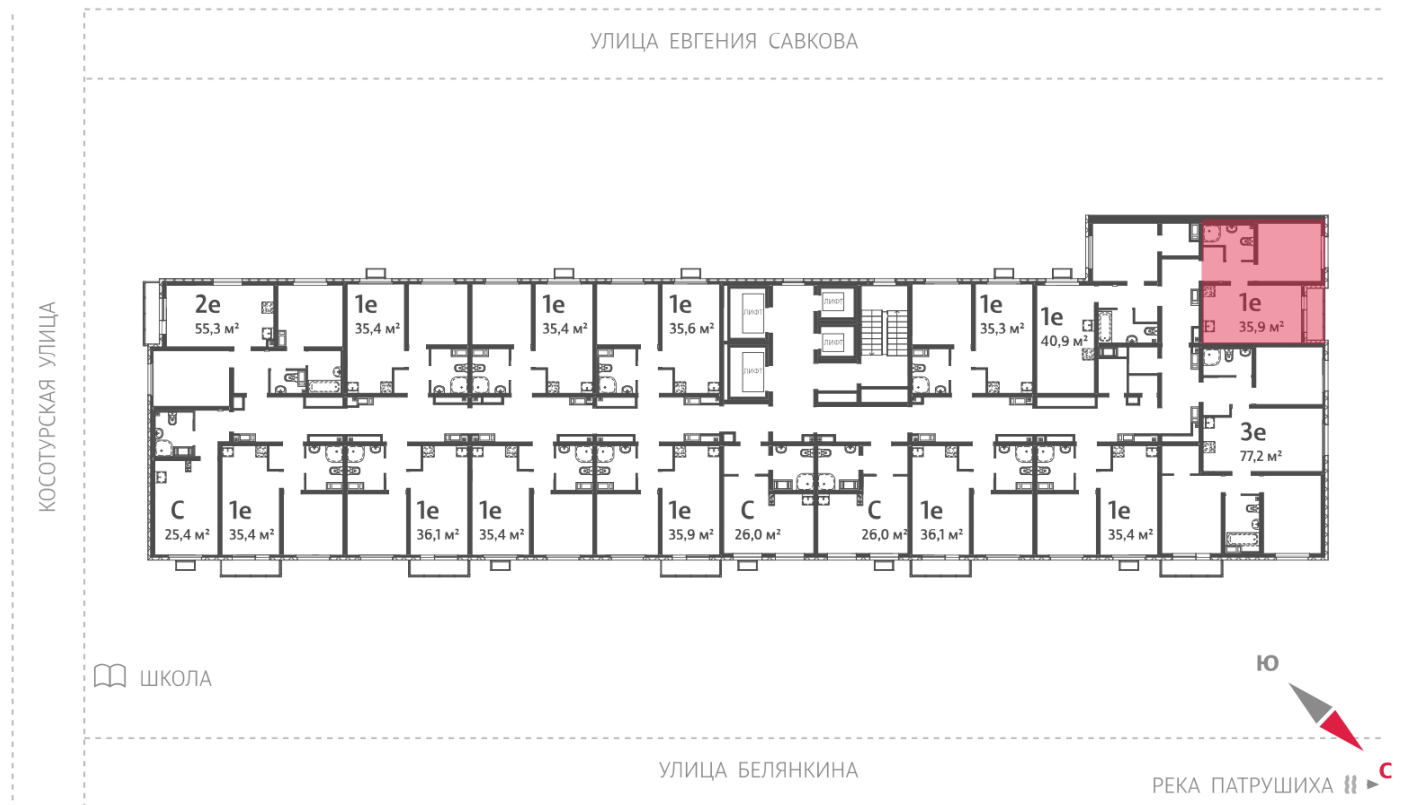

*Данное предложение не является публичной офертой. Информация актуальна на 27.12.2024