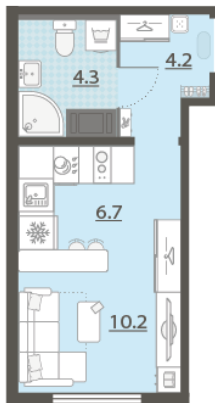

Жилой комплекс «Меридиан»

Адрес Академический район, ул. Евгения Савкова

дом 7, этаж 7

Студия №423

Общая площадь 25.4 м²

Тип планировки StB-2-7-12

Срок сдачи I кв. 2026

Класс жилья Стандарт

С отделкой

3 158 617 руб.
спецпредложение

3 716 020 руб.
базовая цена

[Ссылка на квартиру на сайте](#)