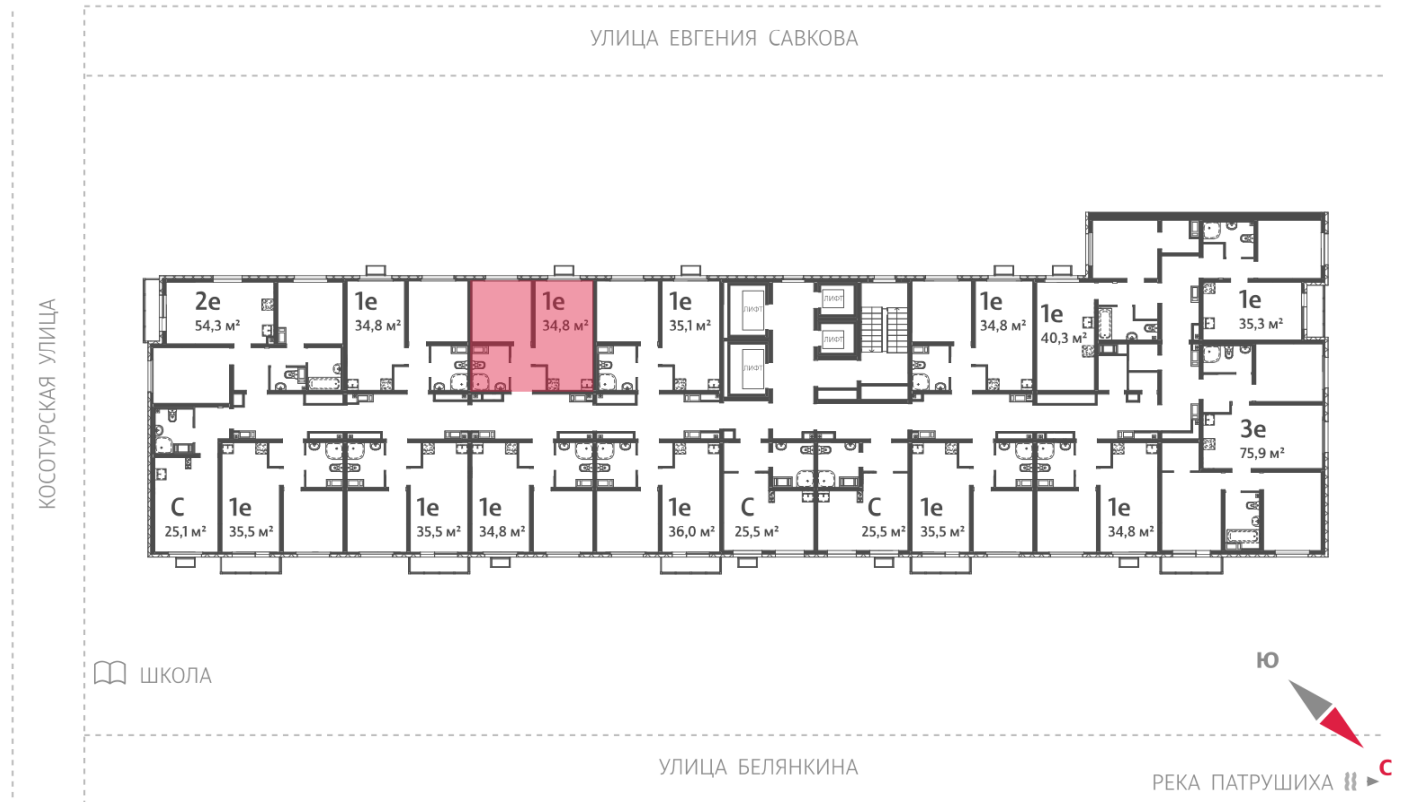

*Данное предложение не является публичной офертой. Информация актуальна на 26.12.2024