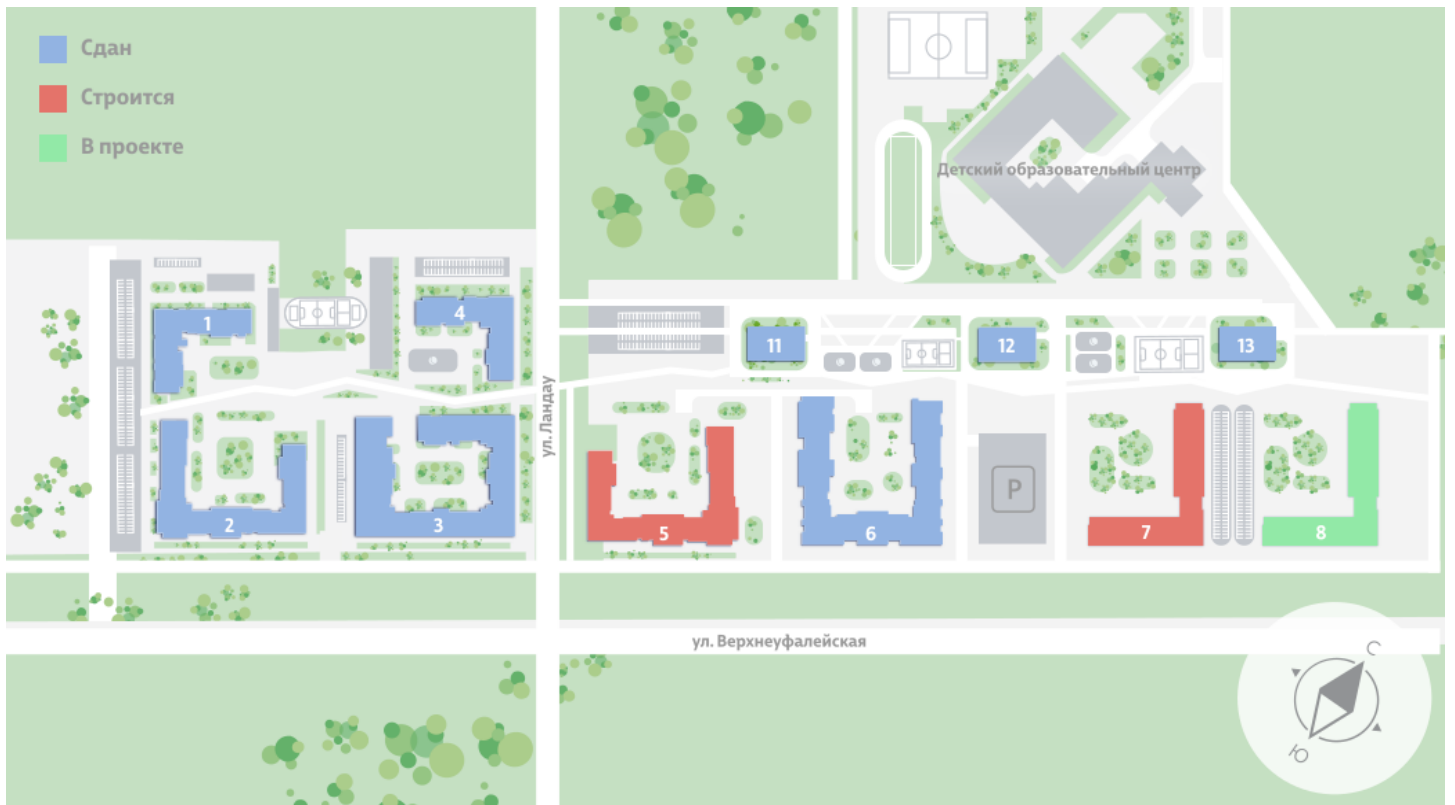

*Данное предложение не является публичной офертой. Информация актуальна на 26.12.2024