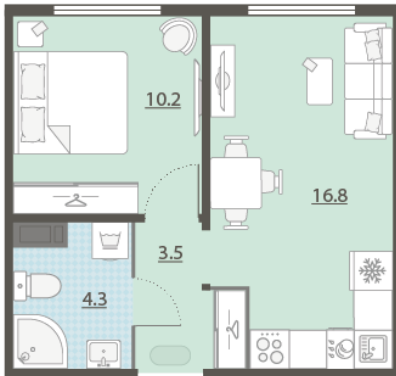

Жилой комплекс «Меридиан»

Адрес Академический район, ул. Евгения Савкова

дом 7, этаж 6

1-комнатная евро квартира №409

Общая площадь 34.8 м²

Тип планировки 1еВ-3-2-6

Срок сдачи I кв. 2026

Класс жилья Стандарт

С отделкой

3 978 510 руб.
Спецпредложение

4 680 600 руб.

Базовая цена

[Ссылка на квартиру на сайте](#)

*Данное предложение не является публичной офертой. Информация актуальна на 26.12.2024

Адреса и время работы офисов продаж на сайте lsr.ru в разделе Контакты