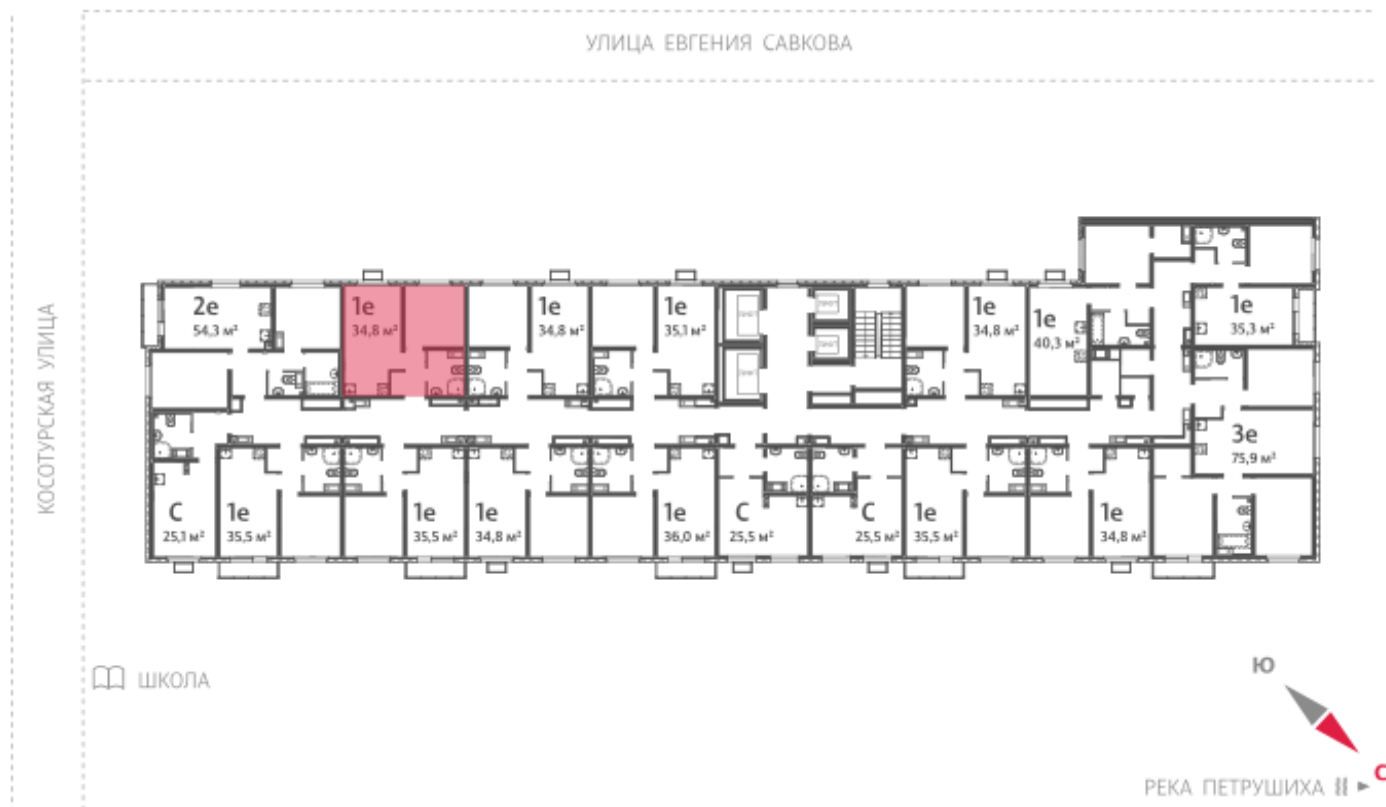

*Данное предложение не является публичной офертой. Информация актуальна на 18.11.2024