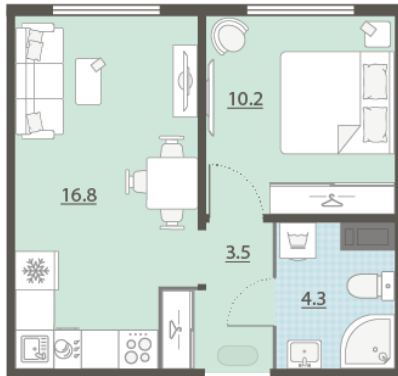

Жилой комплекс «Меридиан»

Адрес Академический, ул. Евгения Савкова
дом 7, этаж 6
1-комнатная евро квартира №408

Общая площадь 34.8 м²

Срок сдачи I кв. 2026

Тип планировки 1еВ-2-2-6

Класс жилья Стандарт

С отделкой

3 948 930 руб.
спецпредложение

4 645 800 руб.
базовая цена

[Ссылка на квартиру на сайте](#)

*Данное предложение не является публичной офертой. Информация актуальна на 18.11.2024

Адреса и время работы офисов продаж на сайте lsr.ru в разделе Контакты