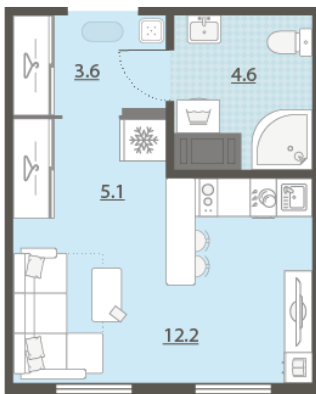

Жилой комплекс «Меридиан»

Адрес Академический район, ул. Евгения Савкова

дом 7, этаж 6

Студия №401

Общая площадь 25.5 м²

Срок сдачи I кв. 2026

Тип планировки StD-2-2-6

Класс жилья Стандарт

С отделкой

3 106 027 руб.
спецпредложение

3 654 150 руб.
базовая цена

[Ссылка на квартиру на сайте](#)

*Данное предложение не является публичной офертой. Информация актуальна на 14.12.2024

Адреса и время работы офисов продаж на сайте lsr.ru в разделе Контакты