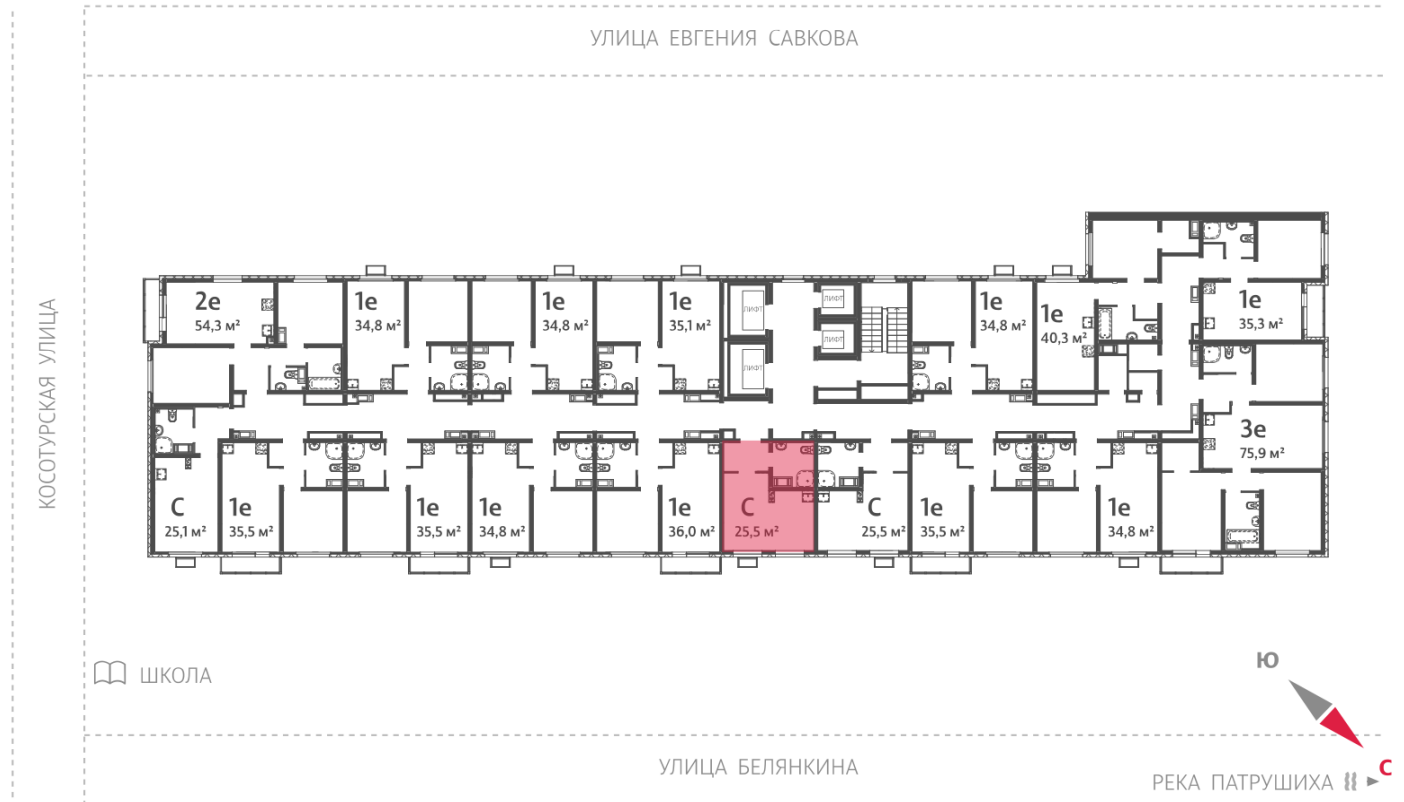

*Данное предложение не является публичной офертой. Информация актуальна на 14.12.2024