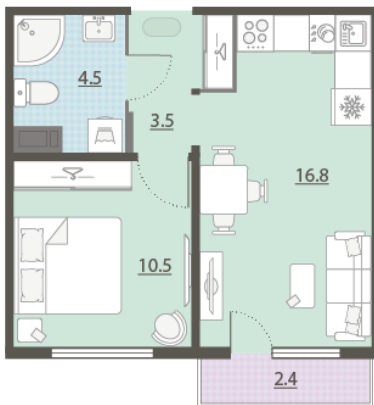

Жилой комплекс «Меридиан»

Адрес Академический район, ул. Евгения Савкова

дом 7, этаж 5

1-комнатная евро квартира №385

Общая площадь 36.0 м²

Тип планировки 1eCb-1-2-6

Срок сдачи I кв. 2026

Класс жилья Стандарт

С отделкой

4 088 160 руб.
спецпредложение

4 809 600 руб.
базовая цена

[Ссылка на квартиру на сайте](#)

*Данное предложение не является публичной офертой. Информация актуальна на 12.12.2024

Адреса и время работы офисов продаж на сайте lsr.ru в разделе Контакты