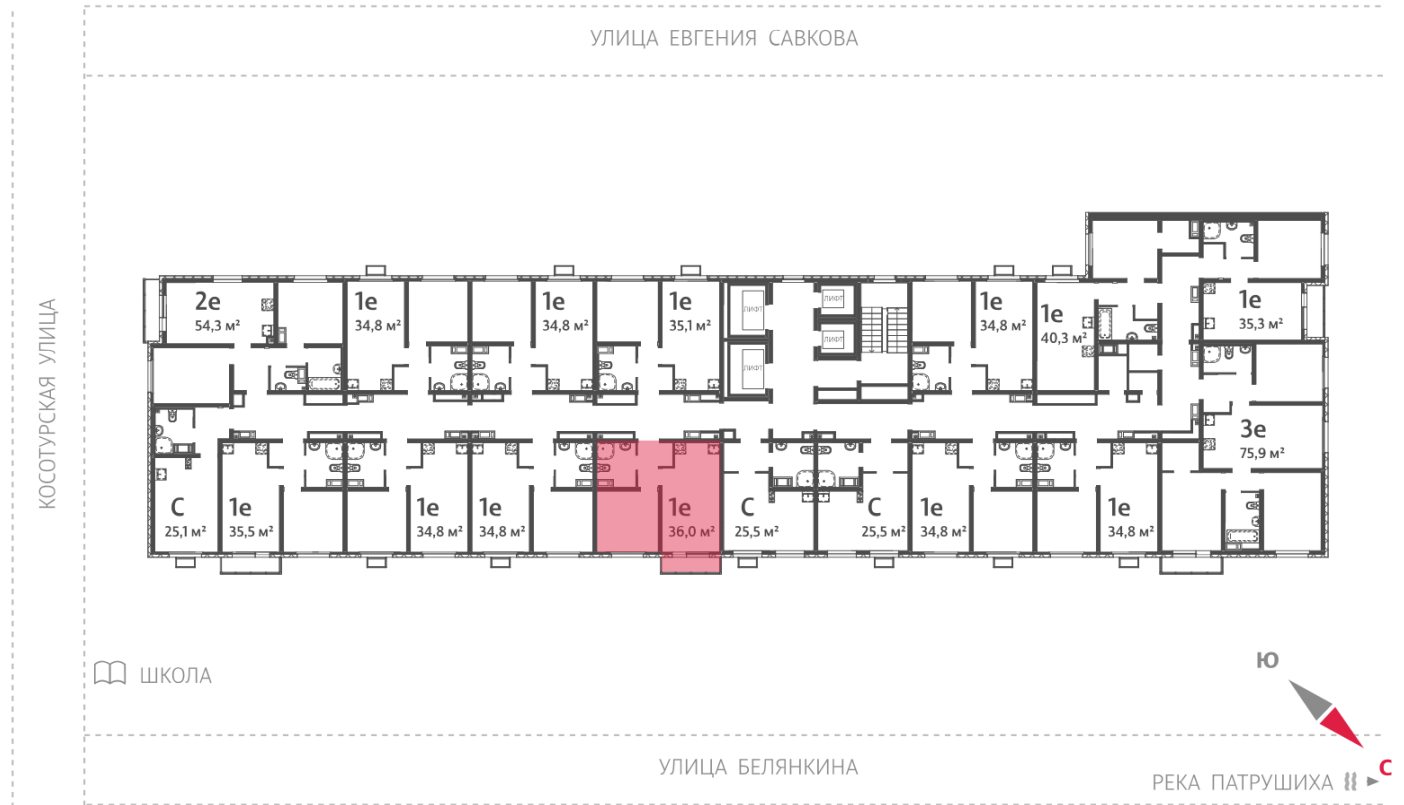

*Данное предложение не является публичной офертой. Информация актуальна на 12.12.2024