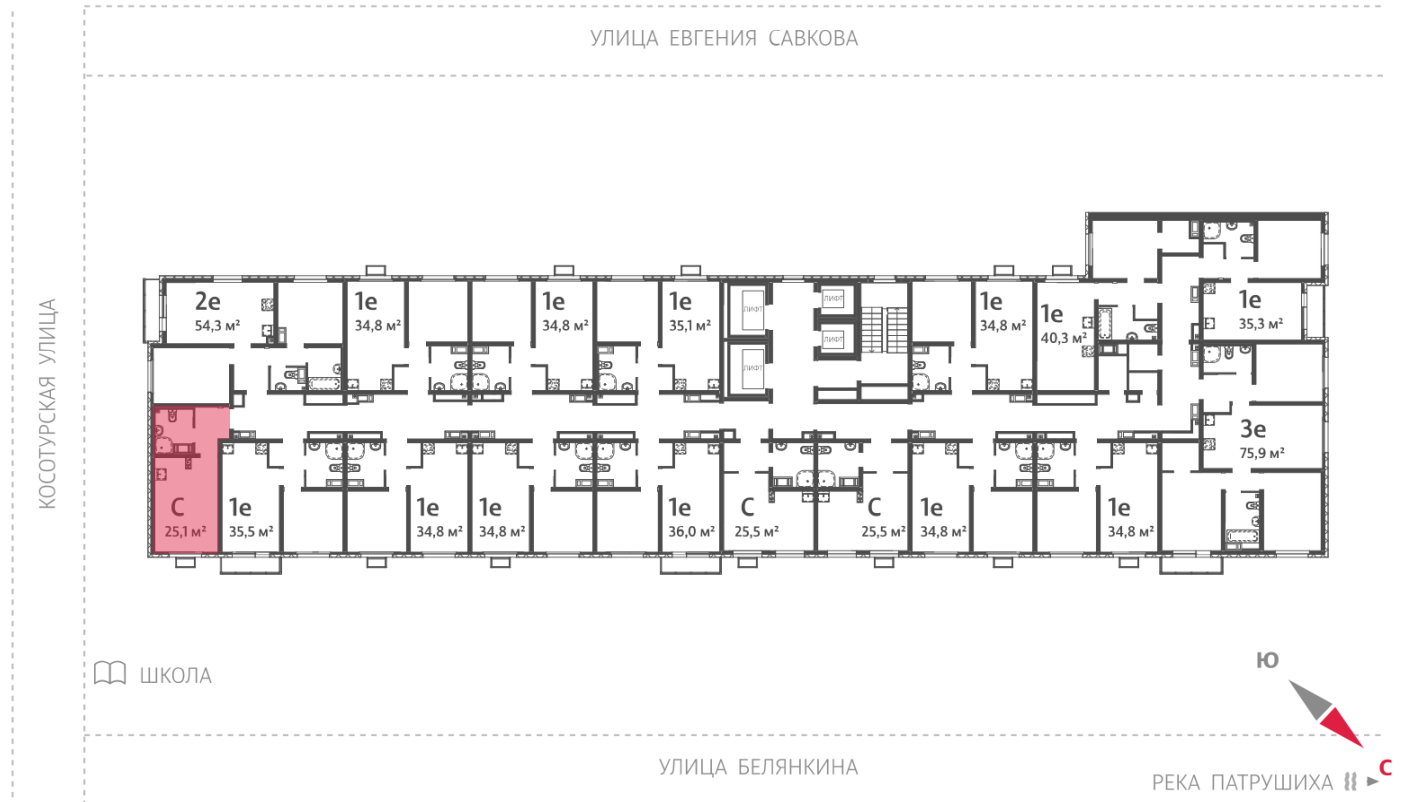

*Данное предложение не является публичной офертой. Информация актуальна на 14.12.2024