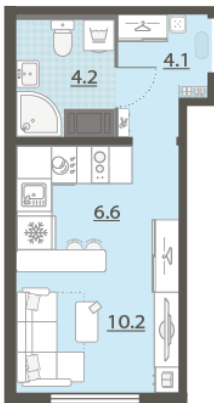

Жилой комплекс «Меридиан»

Адрес Академический район, ул. Евгения Савкова

дом 7, этаж 4

Студия №372

Общая площадь 25.1 м²

Тип планировки StB-1-2-6

Срок сдачи I кв. 2026

Класс жилья Стандарт

С отделкой

3 093 575 руб.
спецпредложение

3 639 500 руб.
базовая цена

[Ссылка на квартиру на сайте](#)