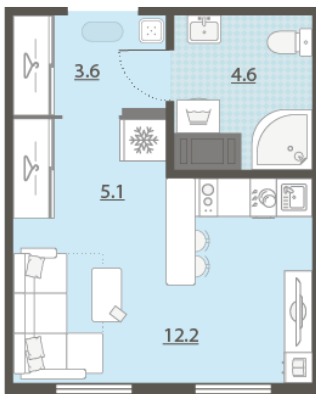

Жилой комплекс «Меридиан»

Адрес Академический район, ул. Евгения Савкова

дом 7, этаж 4

Студия №367

Общая площадь 25.5 м²

Тип планировки StD-2-2-6

Срок сдачи I кв. 2026

Класс жилья Стандарт

С отделкой

3 110 362 руб.

Спецпредложение

3 659 250 руб.

Базовая цена

[Ссылка на квартиру на сайте](#)

*Данное предложение не является публичной офертой. Информация актуальна на 26.12.2024

Адреса и время работы офисов продаж на сайте lsr.ru в разделе Контакты