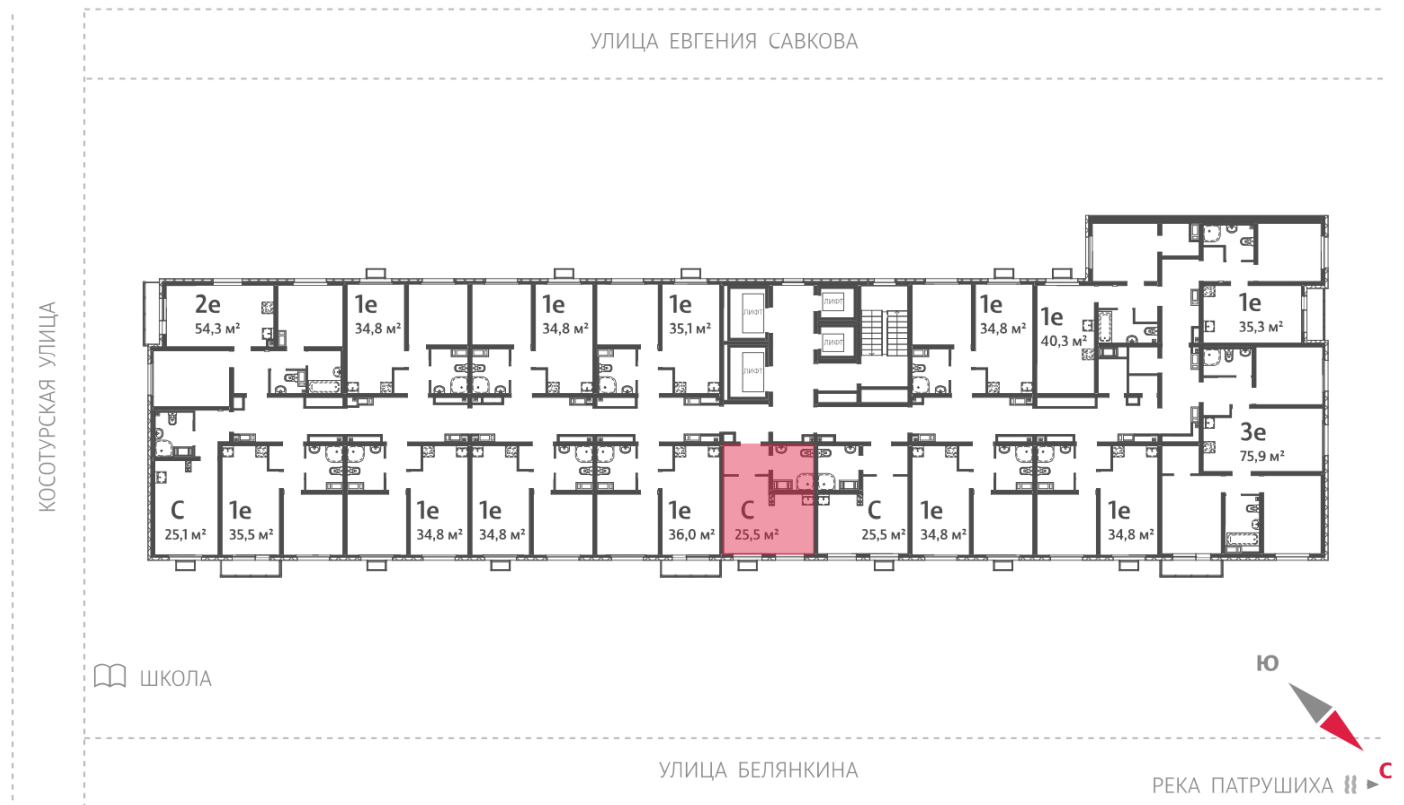

*Данное предложение не является публичной офертой. Информация актуальна на 26.12.2024