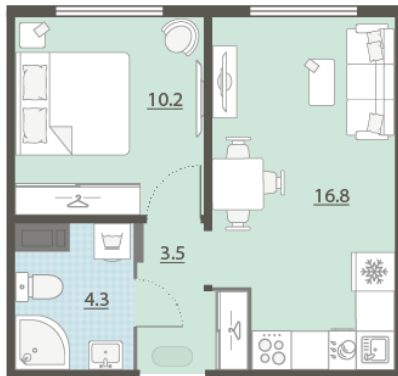

Жилой комплекс «Меридиан»

Адрес Академический, ул. Евгения Савкова
дом 7, этаж 4
1-комнатная евро квартира №360

Общая площадь 34.8 м²

Срок сдачи I кв. 2026

Тип планировки 1еВ-1-2-6

Класс жилья Стандарт

С отделкой

3 922 308 руб.
спецпредложение

4 614 480 руб.

базовая цена

[Ссылка на квартиру на сайте](#)

*Данное предложение не является публичной офертой. Информация актуальна на 18.11.2024

Адреса и время работы офисов продаж на сайте lsr.ru в разделе Контакты