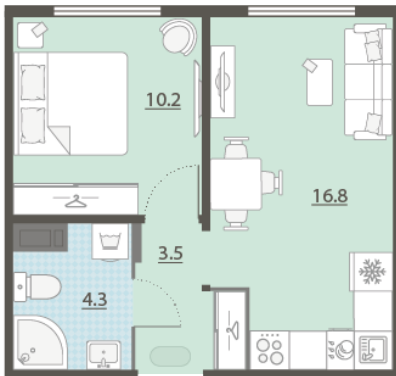

Жилой комплекс «Меридиан»

Адрес Академический район, ул. Евгения Савкова

дом 7, этаж 4

1-комнатная евро квартира №360

Общая площадь 34.8 м²

Тип планировки 1еВ-1-2-6

Срок сдачи I кв. 2026

Класс жилья Стандарт

С отделкой

3 951 888 руб.
Спецпредложение

4 649 280 руб.

Базовая цена

[Ссылка на квартиру на сайте](#)

*Данное предложение не является публичной офертой. Информация актуальна на 26.12.2024

Адреса и время работы офисов продаж на сайте lsr.ru в разделе Контакты