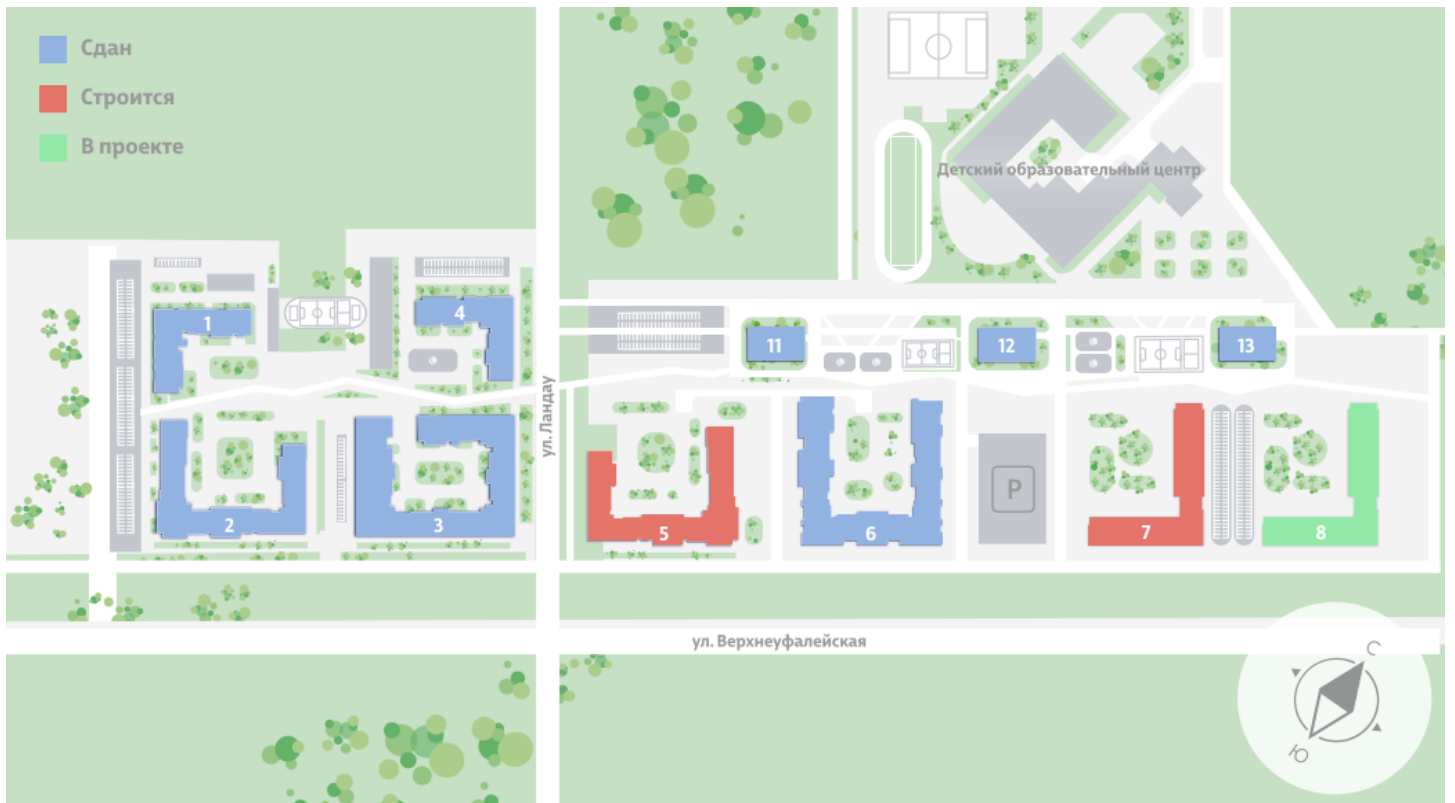

*Данное предложение не является публичной офертой. Информация актуальна на 18.11.2024