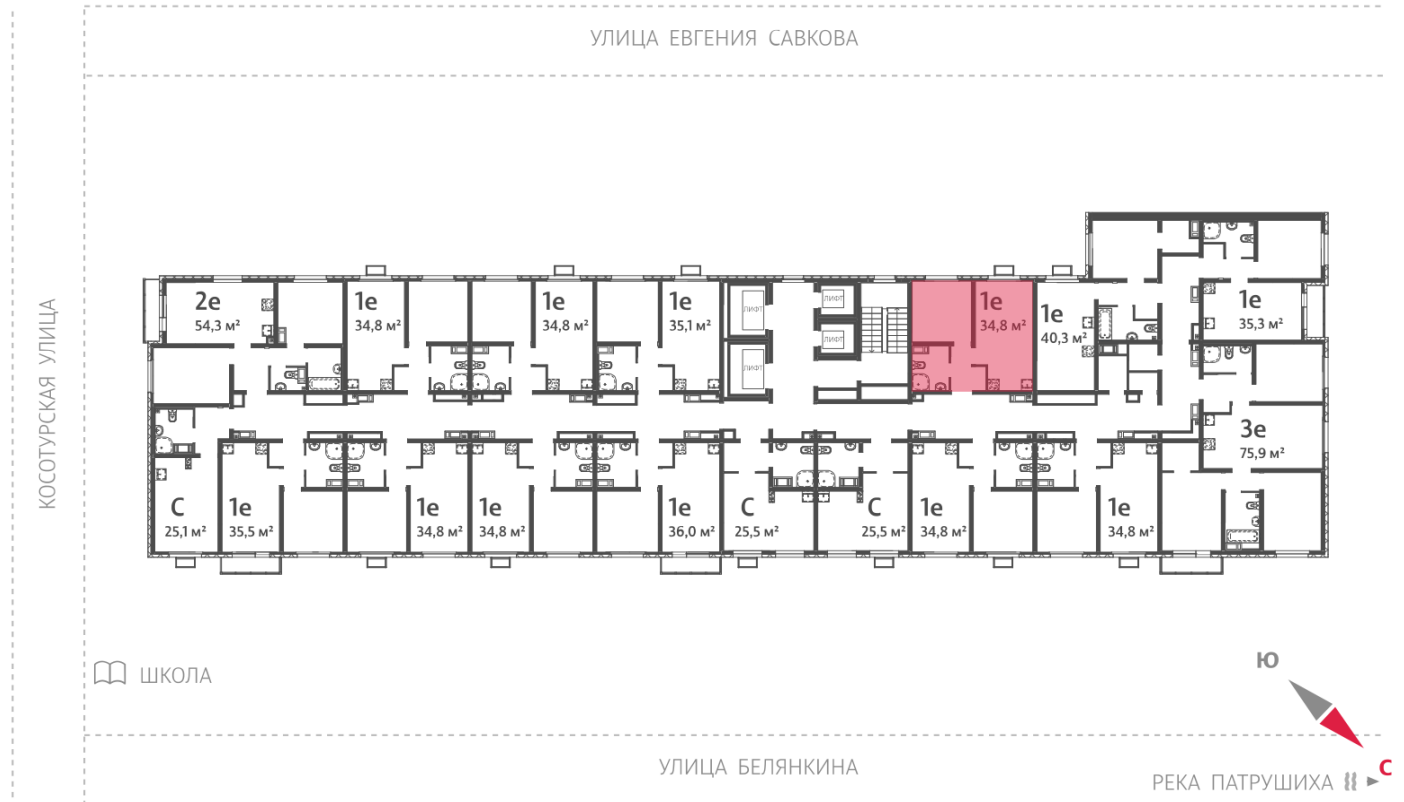

*Данное предложение не является публичной офертой. Информация актуальна на 18.11.2024