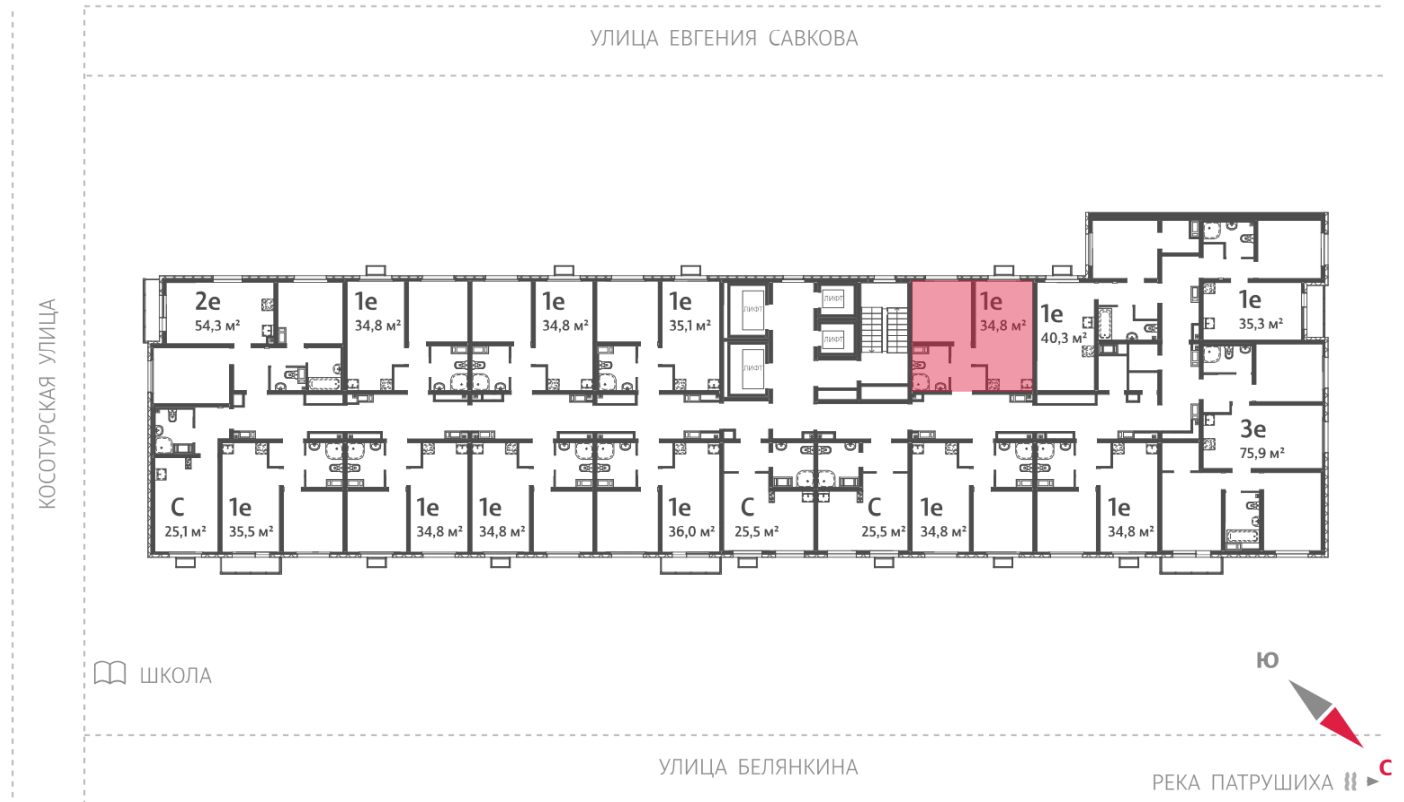

*Данное предложение не является публичной офертой. Информация актуальна на 26.12.2024