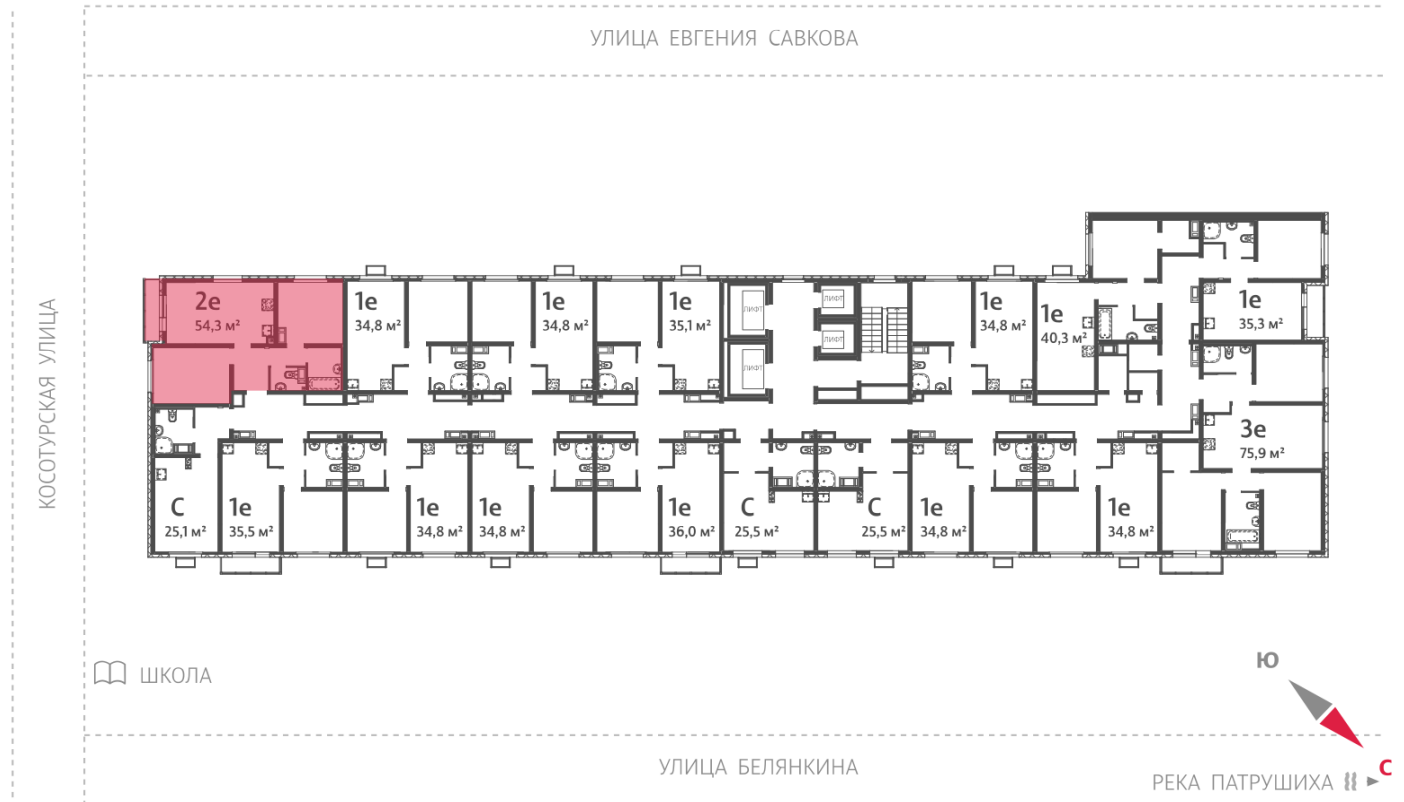

*Данное предложение не является публичной офертой. Информация актуальна на 22.11.2024