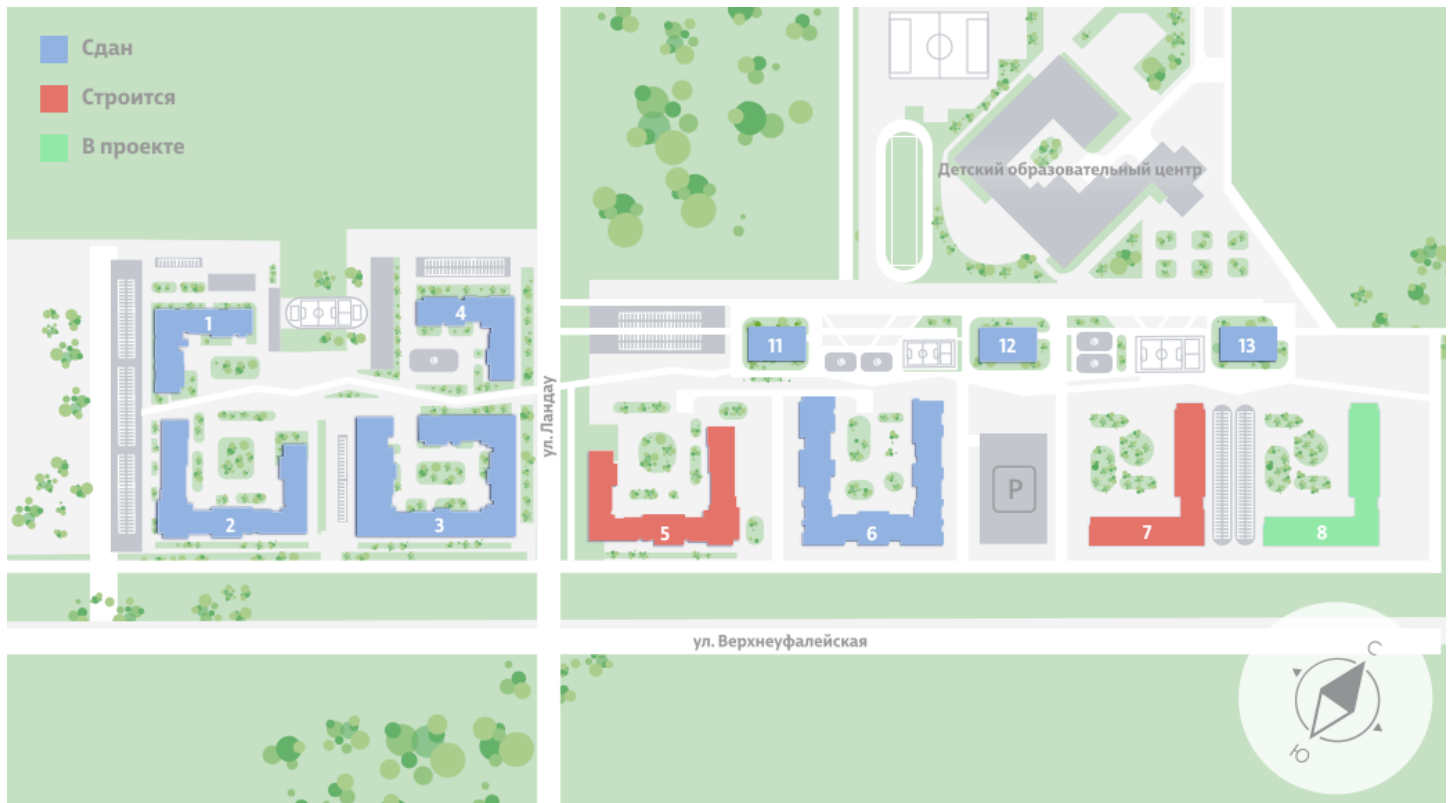

*Данное предложение не является публичной офертой. Информация актуальна на 22.11.2024