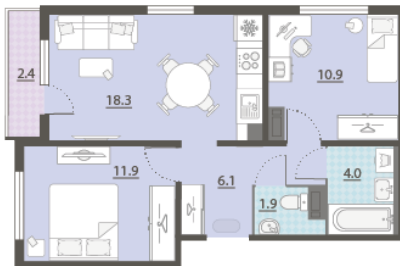

Жилой комплекс «Меридиан»

Адрес Академический, ул. Евгения Савкова
дом 7, этаж 3
2-комнатная евро квартира №356

Общая площадь 54.3 м²

Срок сдачи I кв. 2026

Тип планировки 2eAL-1-2-6

Класс жилья Стандарт

С отделкой

6 103 863 руб.
спецпредложение

6 782 070 руб.
базовая цена

[Ссылка на квартиру на сайте](#)

*Данное предложение не является публичной офертой. Информация актуальна на 22.11.2024

Адреса и время работы офисов продаж на сайте lsr.ru в разделе Контакты